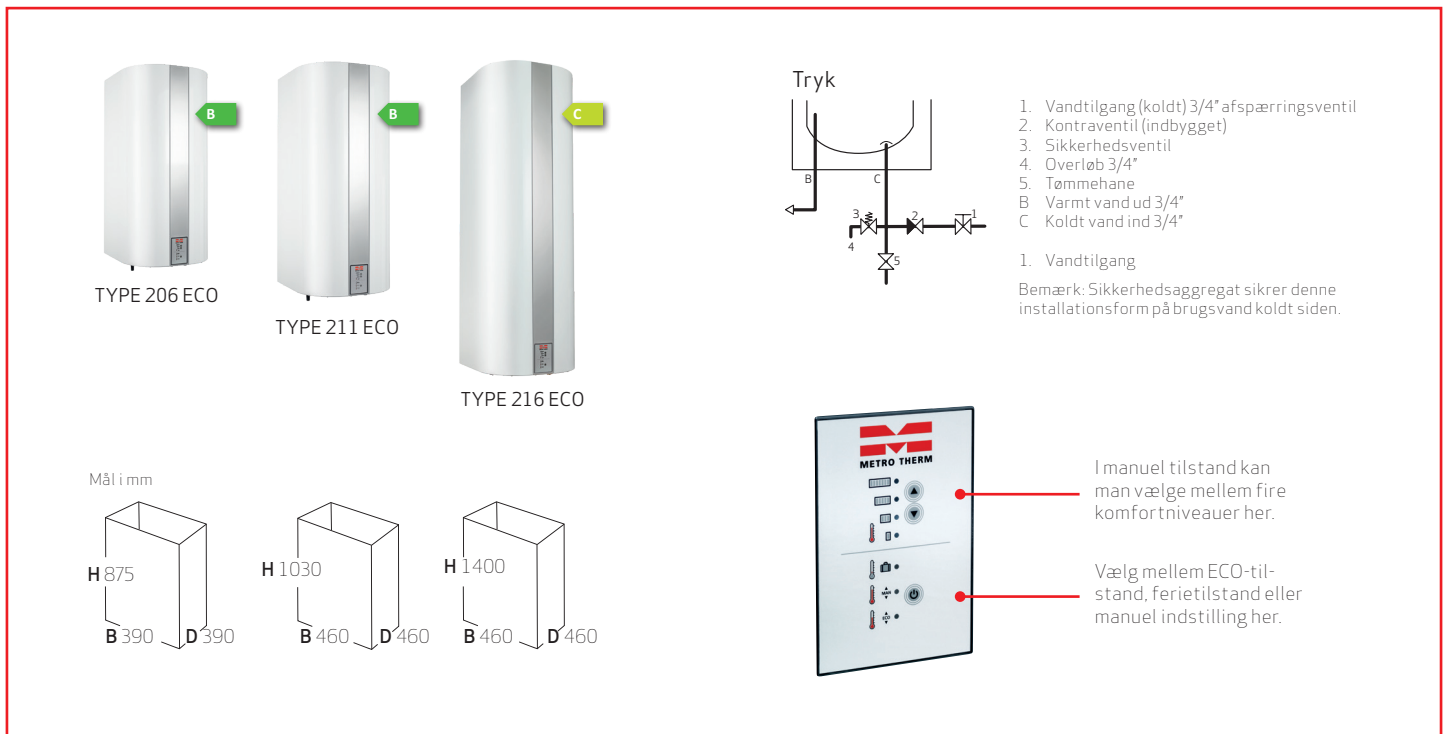

Type 216 ECO (142 liter): 9 kW

En glimlampe på fronten viser, når vandet varmes op. Vandvarmerne er forsynet med overkogssikring, der kan genindkøbes. Ved minimumsindstilling (5° C) er beholderen frostsikret. Det kan være nødvendigt at afkalke ofte afhængigt af vandets hårdhed og vandforbruget.

Konstruktion

Beholderne er behandlet indvendigt med speciemalje, som beskytter mod rust, kalk og bakterier. Beholderne er udstyret med målbare og udskiftelige anoder og er VA-godkendte. Kabinettet er pulverlakeret med en stærk, silkemat lak, der er let at holde ren.

Vandvarmerne er i tæthedsklasse IP24 og opfylder lavspændingsdirektivet (LVD) og er CE-mærket.

Smart Control aflæser løbende det faktiske forbrugsmønster i husholdningens vandforbrug og varmer kun den mængde vand op, der skal bruges til den rette tid.

Det sparer energi, og det sikrer, at der altid er tilstrækkelig med varmt vand til hele familien – slut med kolde brusere!

Smart Control funktioner

- **ECO-tilstand**
  Økonomitilstand, hvor beholderen varmer vandet op afhængigt af forbrugsmønstre, der er gemt
- **Manuel indstilling** med fire forskellige temperaturniveauer
- **Ferieindstilling**, som frostsikrer beholderen og beskytter mod legionella

METRO THERM beholdere med Smart Control er udviklet, så de harmonerer med de seneste EU-krav til elektrisk opvarmede produkter. Smart Control opfylder kravene til direktivet EU 2009/125/EF.

Tekniske data

Type	Liter	kW	Volt	Sikringsstørrelse (A)	Kg	Prøvetryk, bar	Max. driftstryk, bar	Energiklasse	VVS nr.	METRO nr.
206 ECO	56	1/3	230/400	1x10/2x10	48	13,5	10	B*	345181360	112061003
211 ECO	98	1/3	230/400	1x10/2x10	59	13,5	10	B*	345181560	112111003
216 ECO	142	1/3	230/400	1x10/2x10	76	13,5	10	C	345181760	112161003

^{*)} Med Smart Control.

Opvarmningstider

	Volt	Opvarmningstid fra 10-55 °C, minutter		
		206 ECO	211 ECO	216 ECO
Ydelse 1 kW	230	188	345	502
Ydelse 3 kW	400	63	115	167