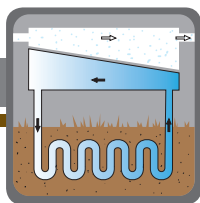

METROSAVER uden beholder - Jordvarme

METROSAVER uden beholder