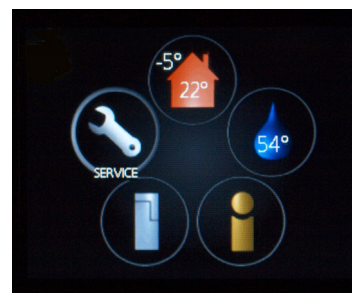

Let læseligt farvedisplay og enkelt at betjene.

METRO THERM