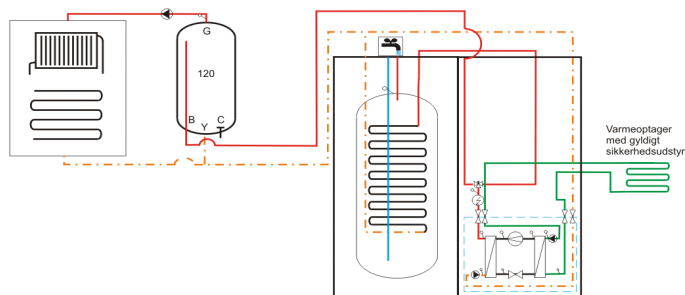

METROSAVER uden beholder - Jordvarme

METROSAVER uden beholder

Fordele ved METROSAVER UB

- Komplet varmepumpe til jord, bjerg, sø eller grundvand
- Høj varmefaktor COP op til 5,03
- Cirkulationspumper energiklasse A
- Forberedt tilslutning af ekstraudstyr, ventilationsmodul, pool mm.
- Ekstrem lydsvag 42-43 dB (A)
- Meget brugervenlig
- Ved opstart anvendes startguide
- Op til 4 forskellige varmekredse
- Mulighed for at skemalægge varme/varmt vand efter døgnrytme
- Fremløbstemperatur på op til 70°C
- Returtemperatur på op til 58°C
- Programopdatering via USB, data ud via USB
- Vandpumpen kan arbejde med brinetemperatur på max 30°C
- Mulighed for at adskille kølemodul fra beholder ved transport

Kan kombineres med separat beholder. (Se billede til venstre)

Jordvarmepumpen er enkel at installere. Den udtagelige køledel gør transport og servicering let for montøren. Påfyldnings sættet er medfølgende, og det let læselige farvedisplay gør METROSAVER UB enkel at betjene. Med det lave lydniveau og den høje virkningsgrad er METROSAVER UB et godt valg.

METROSAVER UB er en jordvarmepumpeserie med integreret beholder. METROSAVER UB kan tilsluttes flere forskellige varmesystemer, fx olie-, gas- og trækedel, to eller flere varmesystemer, pools og solfangere.

Type	METROSAVER UB-6kW	METROSAVER UB-8kW	METROSAVER UB-10kW	METROSAVER UB-12kW	METROSAVER UB-15kW	METROSAVER UB-17kW
El-effekt *	1,3 kW	1,7 kW	2,0 kW	2,4 kW	3,4 kW	3,8 kW
Afgivet effekt *	6,4 kW	8,2 kW	10,0 kW	11,6 kW	15,4 kW	16,8 kW
COP	4,9	4,9	5,0	4,8	4,5	4,4
El-effekt **	1,4 kW	1,8 kW	2,1 kW	2,7 kW	3,5 kW	3,9 kW
Afgivet effekt **	6,2 kW	7,8 kW	9,5 kW	11,4 kW	14,6 kW	15,8 kW
COP **	4,6	4,5	4,6	4,3	4,0	4,0
Nominal spænding	3 x 400V + N + Pe					
Sikring (fuse type C)	10 A	10 A	10 A	10 A	16 A	16 A
Spiraleffekt	9 kW					
Kølemediets type (R407C)	1,8 kg	2,2 kg	2,4 kg	2,1 kg	2,3 kg	2,3 kg
Max maks. tryk i beholder	70/58 °C					
Lydeffektniveau (L_{WA})***	43 dB (A)					
Højde	1500 mm					
Bredde	600 mm					
Dybde	610 mm					
Netto vægt	145 kg	165 kg	170 kg	178 kg	191 kg	199 kg
Metro	150459605	150459606	150459607	150459608	150459609	150459610
VVS	346640006	346640008	346640010	346640012	346640015	346640017
EAN	5708512053594	5708512053600	5708512053617	5708512053624	5708512053631	5708512053648

* effektdata ved nom. flow 0/35 ** effektdata iht. EN14511 ***iht. EN 12102 ved 0/35