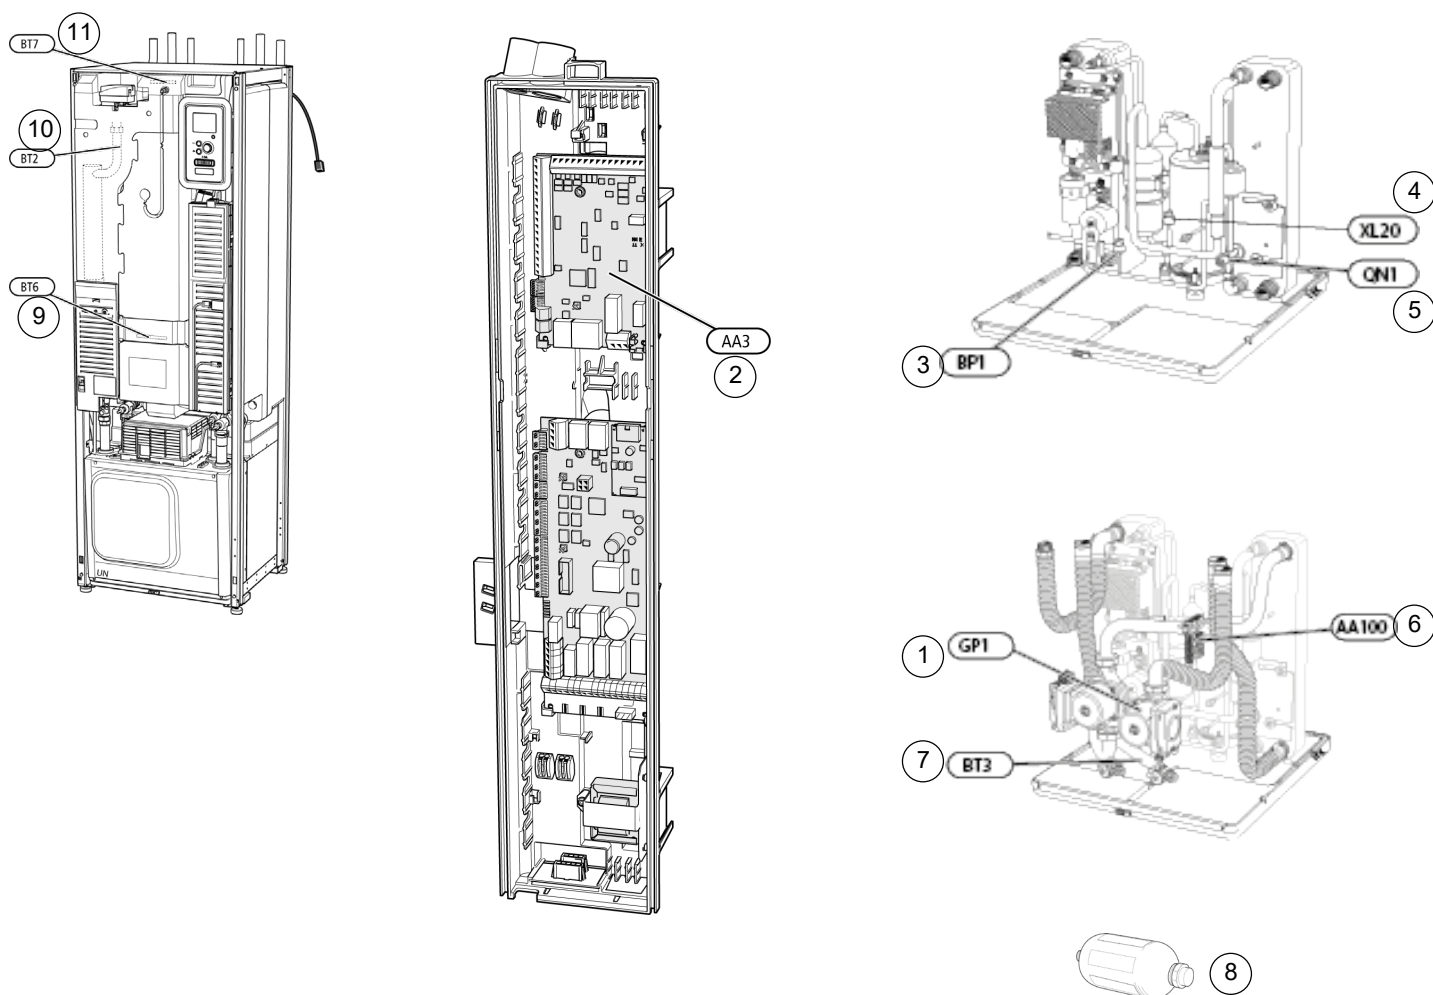

METROSAVER MB F12

METROSAVER MB F er en jordvarmepumpe med frekvensstyret kompressor og indbygget 180 liter varmtvandsbeholder. METROSAVER MB F er forsynet med et stort, klart display i farver, som gør det let at aflæse status og at regulere indstillingerne.

Nr.	Beskrivelse	METRO nr.
1	Cirkulationspumpe til METROSAVER MB F 6	753736810
2	Indgangskort til METROSAVER MB 8	753694999
3	Højtrykspresostat til METROSAVER MB F	753736820
4	Lavtrykspresostat til METROSAVER MB (F)	753736590
5	Ekspansionsventil til METROSAVER MB F 12	753736860
6	Temperatursensorprint til METROSAVER MB(F)	753736650

Nr.	Beskrivelse	METRO nr.
7	Temperaturføler BT3 (kølemiddel retur) til METROSAVER MB(F)	753736560
8	Ekspansionsbeholder til brine til METROSAVER MB(F)	753736620
9	Temperaturfølersæt til METROAIR I og METROSAVER UB, MB og MB F (BT2, 12, 15 og 81)	753710999
10	Temperaturfølersæt til METROAIR I og METROSAVER UB, MB og MB F (BT2, 12, 15 og 81)	753710999
11	Temperaturfølersæt til METROAIR I og METROSAVER UB, MB og MB F (BT2, 12, 15 og 81)	753710999