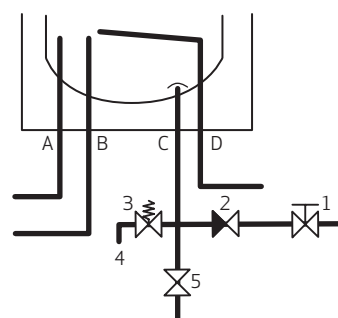

# Fjernvarmebeholder, PLUS 100, model 160

### Fjernvarmebeholder, PLUS 100, model 160

1. Vandtilgang (koldt) 3/4" afspærringsventil
2. Kontraventil (indbygget)
3. Sikkerhedsventil
4. Overløb 3/4"
5. Tømmehane
- A. Spiral frem 3/8"
- B. Varmt vand ud 3/4"
- C. Koldt vand ind 3/4"
- D. Spiral retur frem 3/8"

Bemærk: Sikkerhedsaggregat sikrer denne installationsform på brugsvand koldt siden.

Direktiv 2010/30/EU	Forordning EU 812/2013
Direktiv 2009/125/EF	Forordning EU 814/2013

Varmetab iflg. Standard	-	DS/EN12897 : 2016
-------------------------	---	-------------------

<b>Stilstandstab S</b>	<b>34</b>	<b>( W )</b>
------------------------	-----------	--------------

<b>Stilstandstab / Delta T</b>	<b>0,76</b>	<b>( W / K )</b>
--------------------------------	-------------	------------------