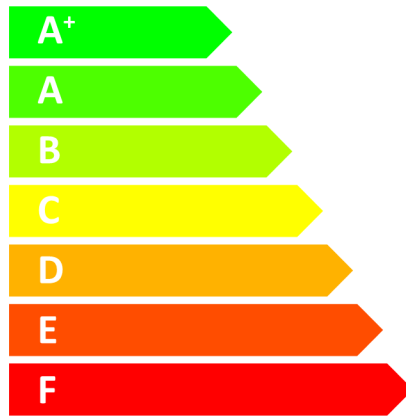

ENERG
енергия · ενέργεια

METRO THERM A/S

906
119061004

15 dB

557
kWh/annum

2017

812/2013

Teknisk datablad

Konventionel vandvarmer - Elektrisk

Forordning EU 2017/1369	Forordning EU 812/2013
Direktiv 2009/125/EF	Forordning EU 814/2013
Test udført iht. Standard	EN50440 : 2015

Varemærke	METRO THERM A/S
M.T. Varenummer	119061004
Model	906
	119061004

Forbrugsprofil	XS
Energieffektivitetsklassen	C
Energieffektiviteten	33 (%)
Årlige elforbrug	557 (kWh/år)
Termostat temperaturindstilling	51 (°C)
Lydeffektniveaue	15 (dB)
Fungerer kun uden for spidsbelastningsperioder (Off-peak)	Nej
Smart kontrol (0 = Nej, 1 = Ja)	0
Smart kontrol faktor	--- (%)
Energieffektiviteten når Smart kontrol = 1, men Smart er slukket	--- (%)
Effekt på varmelegeme	3,6 (kW)
V40 - Volumen af blandet vand ved 40 °C	19 (l)
Beholder volumen	14 (l)