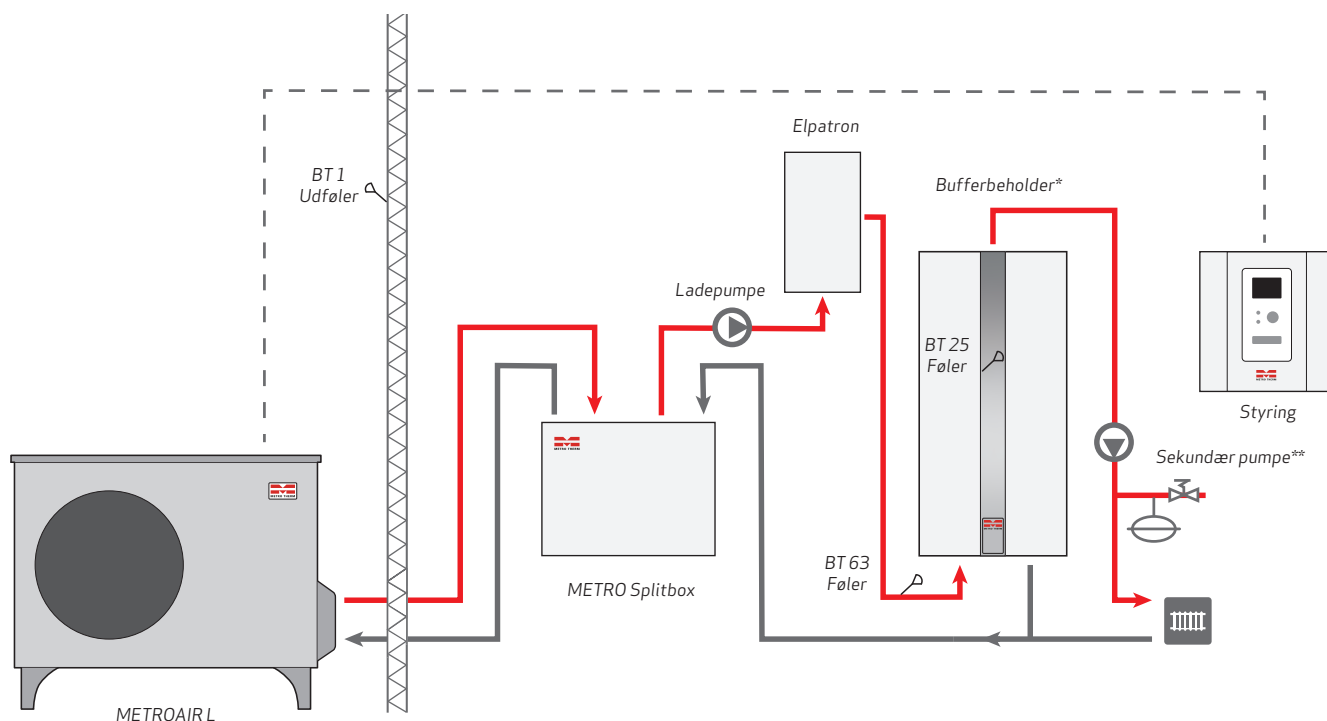

*Sekundær pumpe dimensioneres efter den pågældende installation. Benyt f.eks. METRO kit-sæt til varmepumper.

METROAIR I og METROAIR 500

Installationsdel	Produkt	VVS-nr.	Varenummer
Udedel**	METROAIR I16	346632016	150259632
	METROAIR I20	346632020	150259633
Indedel	METROAIR 500	346634500	153001606
Sol	SOLAR 40 tilbehørssæt	-	753534999
	SCA 30 tilbehørssæt	-	753549999
Pool	POOL 500 tilbehørssæt	-	753550999
Tilbehør	Føler BT 6 / BT 7 / BT 25 / BT 63	-	753708050

* Justerbar bypassventil/overstrømningsventil

**Alle METROAIR F og I-maskiner kompatible med indedel METROAIR 500.

METROAIR L med splitbox, elpatron, buffer og styring

Installationsdel	Produkt	VVS-nr.	Varenummer
Udedel	METROAIR L 6	-	150259639
Splitbox	METRO Splitbox 6	346642206	150261603
Bufferbeholder	METRO Bufferbeholder model 60 S (til dødt vand)	371997306	146221602
	METRO Bufferbeholder model 110 S (til dødt vand)	371997311	146441603
Styring	METROAIR S20	346630820	150209601
	METROAIR S40	346630840	150409601
Primær pumpe	UPM 11-25	346642865	753698999
Sekundær pumpe	METRO Kit-sæt til varmepumper	346642935	756449999
Elpatron	METRO ELK 9	-	753551999
Vibrationsdæmpere	Antivibrationsfodder 400 mm (passer til Split 6)	-	0162484000
Tilbehør	Føler BT 6 / BT 7 / BT 25 / BT 63	-	753708050