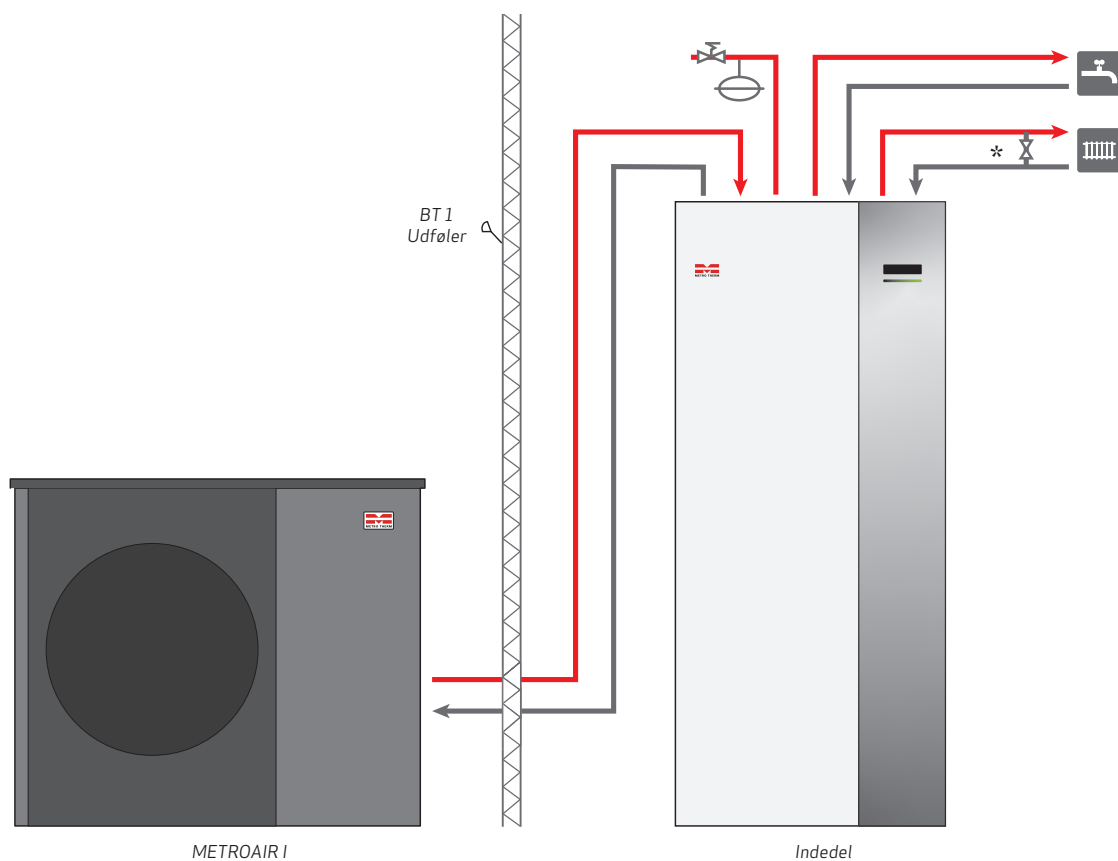

METROAIR I og METROAIR 500

Installationsdel	Produkt	VVS-nr.	Varenummer
Udedel**	METROAIR I16	346632016	150259632
	METROAIR I20	346632020	150259633
Indedel	METROAIR 500	346634500	153001606
Sol	SOLAR 40 tilbehørssæt	-	753534999
	SCA 30 tilbehørssæt	-	753549999
Pool	POOL 500 tilbehørssæt	-	753550999
Tilbehør	Føler BT 6 / BT 7 / BT 25 / BT 63	-	753708050

* Justerbar bypassventil/overstrømningsventil

**Alle METROAIR F og I-maskiner kompatible med indedel METROAIR 500.