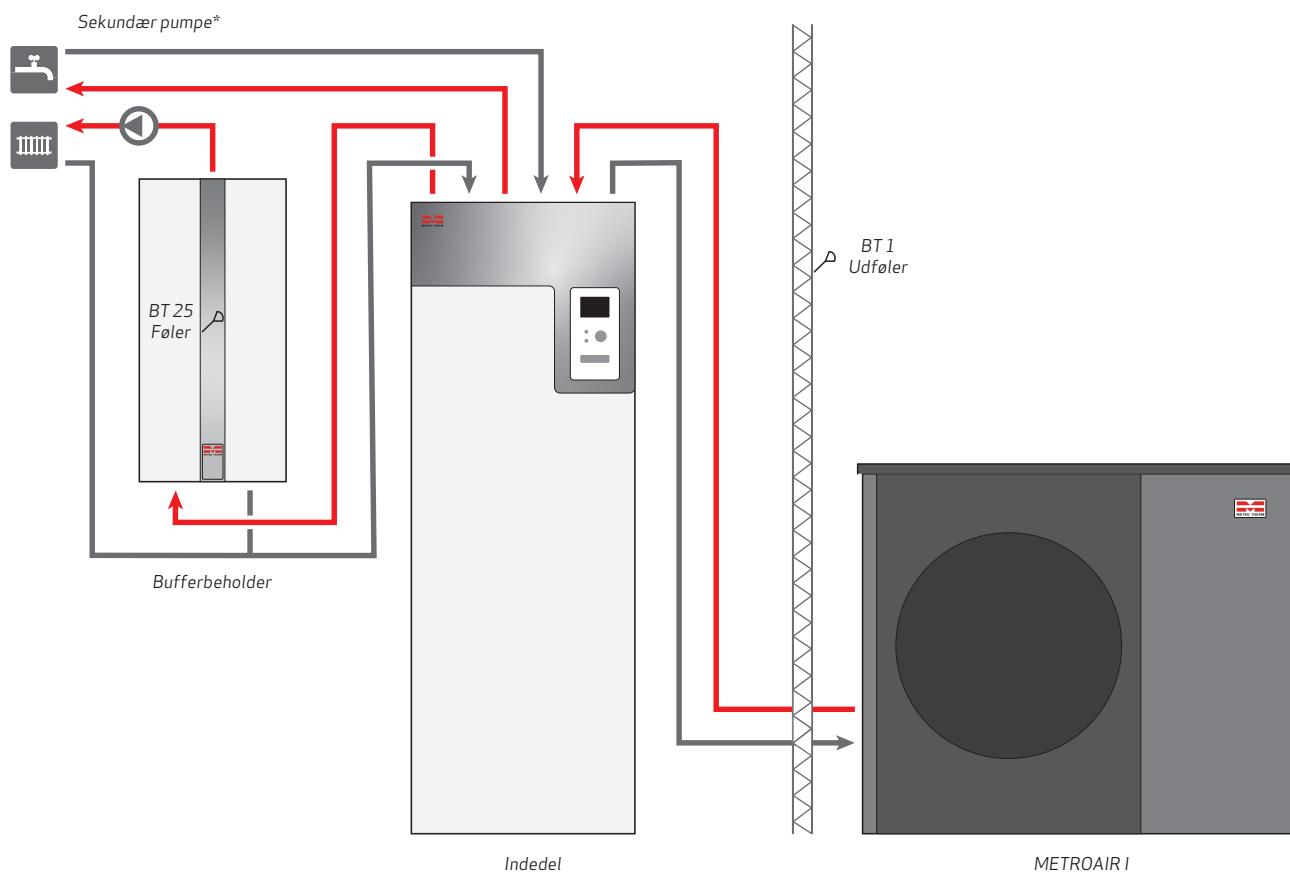

METROAIR I og METROAIR 330 med ekstra bufferbeholder

Installationsdel	Produkt	VVS-nr.	Varenummer
Udedel	METROAIR I16	346632016	150259632
Indedel	METROAIR 330	346634330	153001605
Bufferbeholder	METRO Bufferbeholder model 110 S (til dødt vand)	371997311	146441603
Kondensrør	Kondensrør KVR 10-10 (1 meter) til METROAIR I	346642951	753705999
	Kondensrør KVR 10-30 (3 meter) til METROAIR I	346642952	753707999
Tilbehør	Føler BT 6 / BT 7 / BT 25 / BT 63	-	753708050

*Sekundær pumpe dimensioneres efter den pågældende installation. Benyt f.eks. METRO kit-sæt til varmepumper.