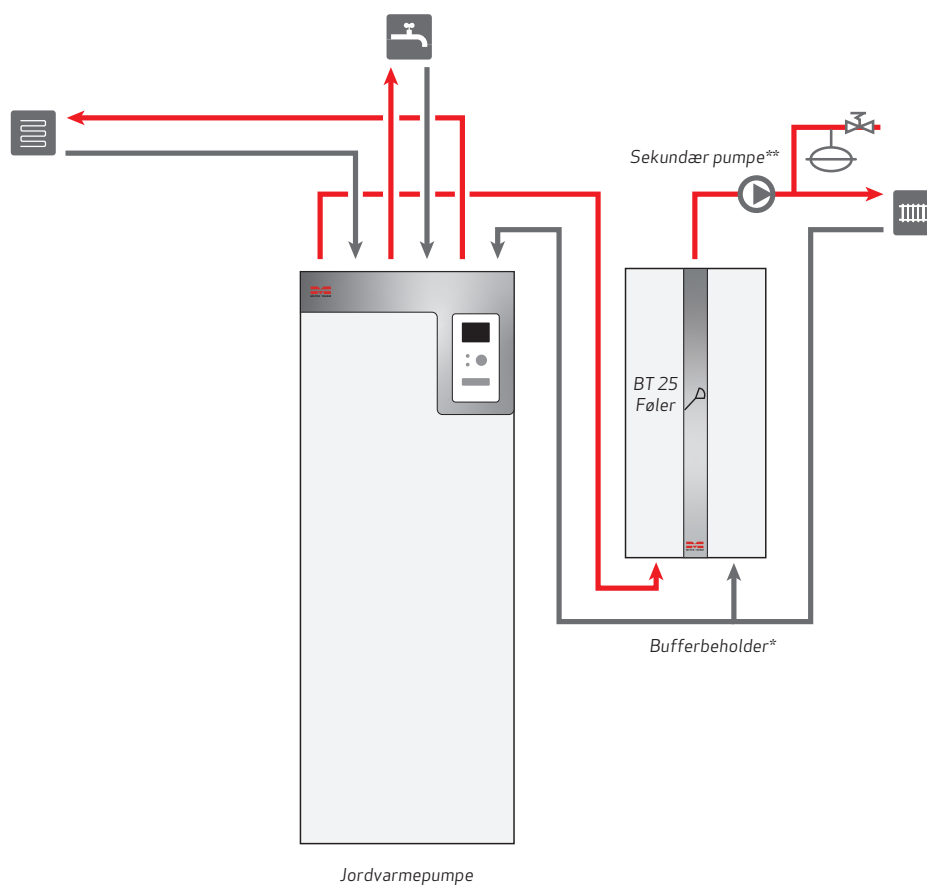

METROSAVER MB/MB F med bufferbeholder

Installationsdel	Produkt	VVS-nr.	Varenummer
Jordvarmepumpe	METROSAVER MB 6 kW	346640306	150459621
	METROSAVER MB 8 kW	346640308	150459622
	METROSAVER MB 10 kW	346640310	150459623
	METROSAVER MB F 6 kW	346640406	150559621
	METROSAVER MB F PC 6 kW	346640456	150559622
	METROSAVER MB F 12 kW	346640412	150559624
Bufferbeholder	METRO Bufferbeholder model 60 S (til dødt vand)	371997306	146221602
	METRO Bufferbeholder model 110 S (til dødt vand)	371997311	146441603
Tilbehør	Føler BT 6 / BT 7 / BT 25 / BT 63	-	753708050

*Alternativt monteres bufferbeholderen som 2-rørs installation med med justerbar overstrømningsventil.

**Sekundær pumpe dimensioneres efter den pågældende installation. Benyt f.eks. METRO kit-sæt til varmepumper.