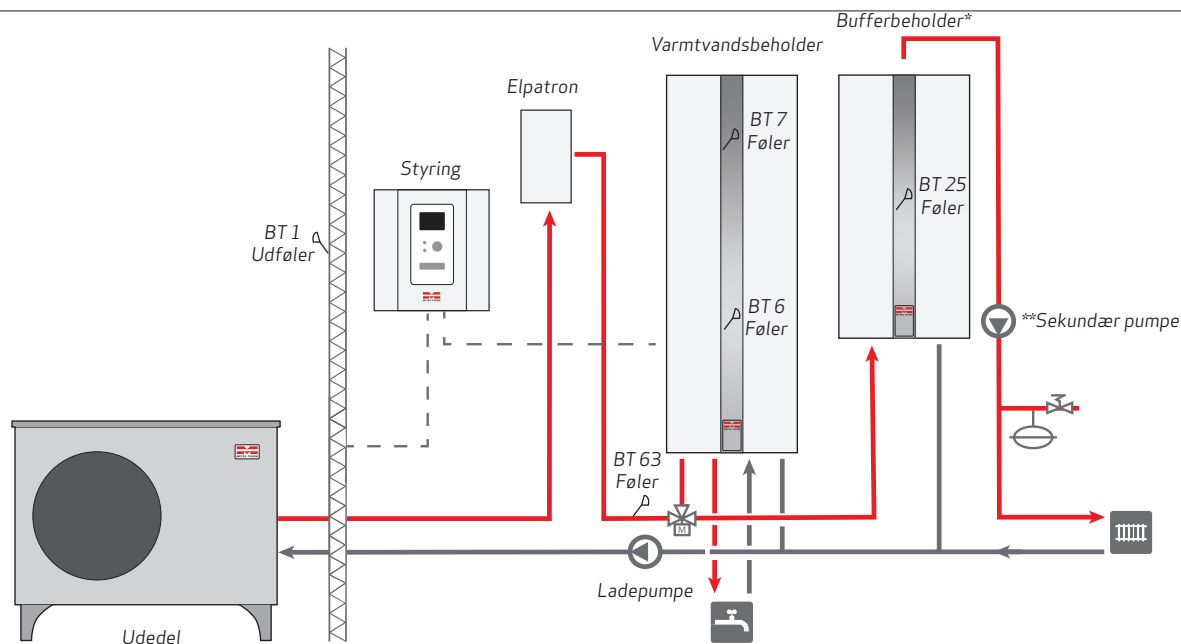

METROAIR I/F, varmepumpebeholder, buffer og elpatron

Installationsdel	Produkt	VVS-nr.	Varenummer
Udedel	METROAIR I8	346632008	150259630
	METROAIR I12	346632012	150259631
	METROAIR I12 enkeltfase	346632022	150259634
	METROAIR I16	346632016	150259632
	METROAIR F6	346642106	150259621
	METROAIR F8	346642108	150259622
	METROAIR F12	346642112	150259623
Varmtvandsbeholder	METRO Varmepumpebeholder model 160	346639238	126051090
	METRO Varmepumpebeholder model 110	371981111	126441090
Bufferbeholder	METRO Bufferbeholder model 60 S (til dødt vand)	371997306	146221602
	METRO Bufferbeholder model 110 S (til dødt vand)	371997311	146441603
Styring	METROAIR S20	346630820	150209601
	METROAIR S40	346630840	150409601
Ladepumpe	UPM 11-25/65 (Til METROAIR F6, 8 og 12, I8 og 12)	346642865	753698999
	UPM 11-25/75 (Til METROAIR I16 og 20)	346630875	753699999
Elpatron	METRO ELK 9	346639909	753551999
Varmtvandsstyring	VST 11 (maks. effekt 15 kW)	346639140	753641999
	VST 20 (maks. effekt 40 kW)	346639141	160209601
Kondensrør	Kondensrør KVR 10-10 (1 m) til METROAIR I	346642951	753705999
	Kondensrør KVR 10-30 (3 m) til METROAIR I	346642952	753707999
	Kondensrør KVR 10-10 (1 m) til METROAIR F	346642800	753695999
	Kondensrør KVR 10-30 (3 m) til METROAIR F	346642825	753696999
	Kondensrør KVR 10-60 (6 m) til METROAIR F	346642855	753697999
Tilbehør	Føler BT 6 / BT 7 / BT 25 / BT 63	-	753708050

* Bufferbeholder og elpatron kan erstattes med METRO Elvandvarmer med 9 kW elvarmelegeme.

**Sekundær pumpe dimensioneres efter den pågældende installation.