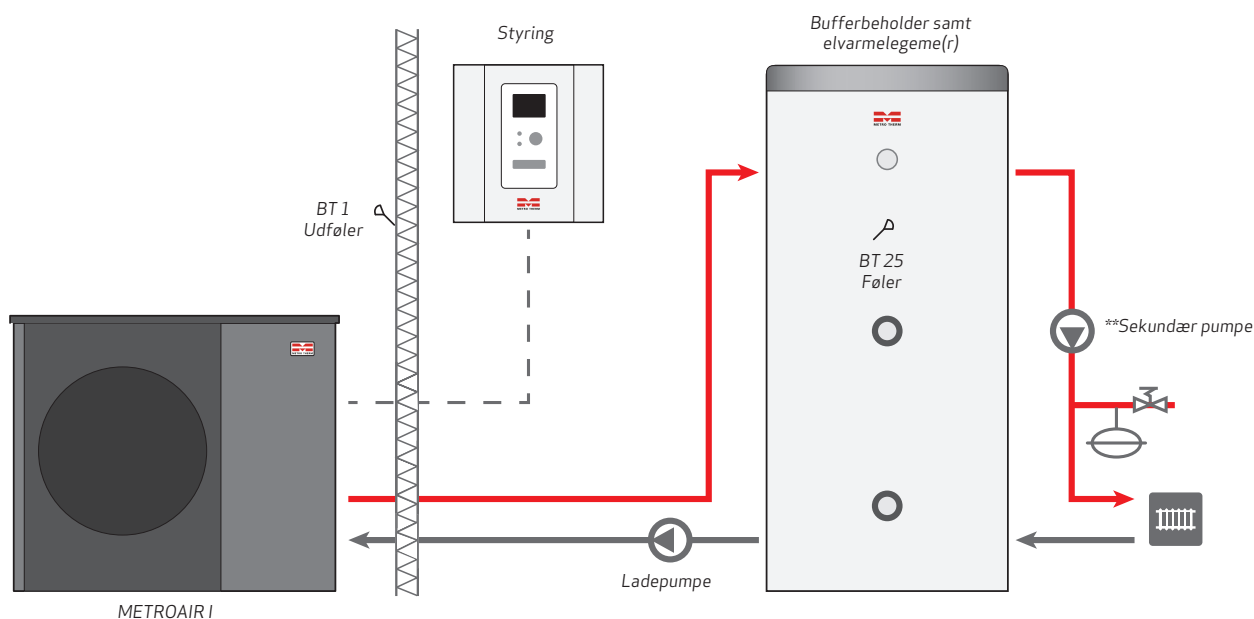

METROAIR I, bufferbeholder, elpatron og styring

Installationsdel	Produkt	VVS-nr.	Varenummer
Udedel	METROAIR I16	346632016	150259632
	METROAIR I20	346632020	150259633
Bufferbeholder	METRO Bufferbeholder model 500	371997049	145001400
Styring	METROAIR S20	346630820	150209601
	METROAIR S40	346630840	150409601
Ladepumpe	UPM 11-25/75	346630875	753699999
Elvarmelegeme	9 kW elvarmelegeme (METROAIR 300/200)	346642910	750106999
	Koblingsboks med termostat	346642900	753700999
	HR 10 Hjælperelæ	346642920	753638999
Kondensrør	Kondensrør KVR 10-10 (1 meter) til METROAIR I	346642951	753705999
	Kondensrør KVR 10-30 (3 meter) til METROAIR I	346642952	753707999
Tilbehør	Føler BT 6 / BT 7 / BT 25 / BT 63	-	753708050

**Sekundær pumpe dimensioneres efter den pågældende installation. Benyt f.eks. METRO kit-sæt til varmepumper.