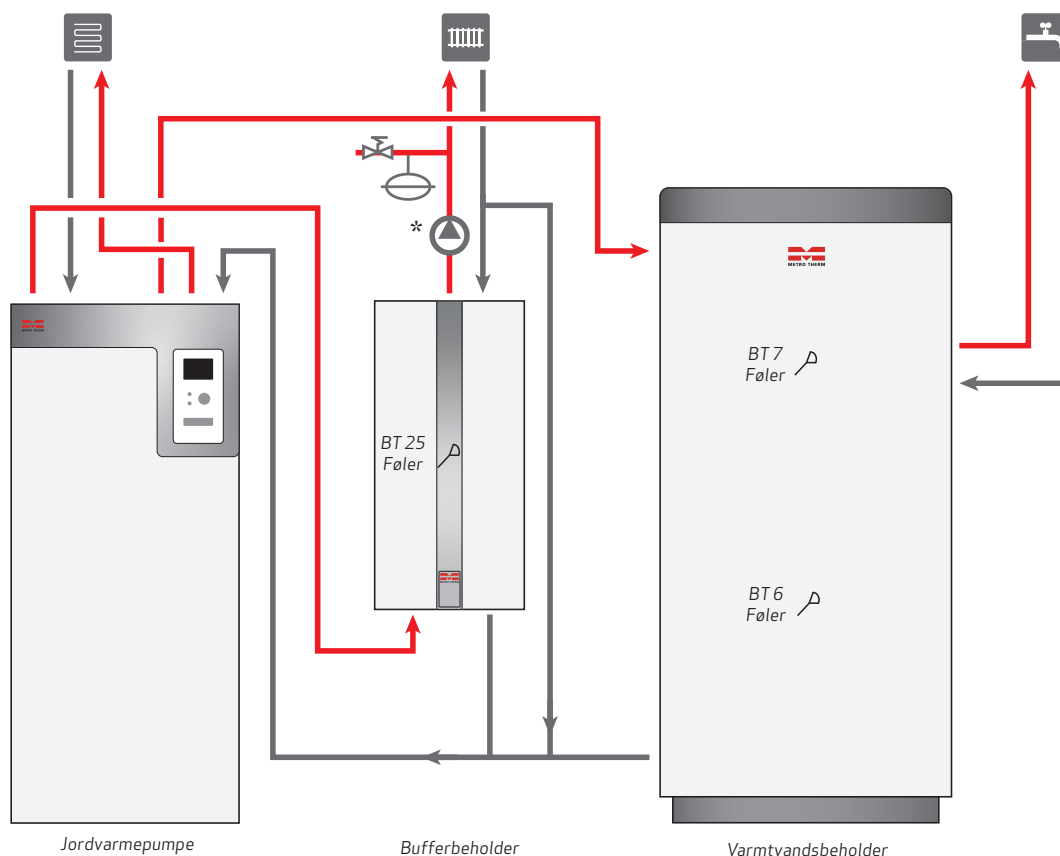

METROSAVER UB med kappebeholder og bufferbeholder

Installationsdel	Produkt	VVS-nr.	Varenummer
Jordvarmepumpe	METROSAVER UB 8 kW	346640508	150459626
	METROSAVER UB 10 kW	346640510	150459627
	METROSAVER UB 12 kW	346640512	150459628
	METROSAVER UB 15 kW	346640515	150459629
	METROSAVER UB 17 kW	346640517	150459630
Varmtvands-beholder	METROAQUA 300/200	346639130	153001602
	METROAQUA 450/300	346639145	154501601
	METROAQUA 300/450 SOL	346639135	154501602
Bufferbeholder	METRO Bufferbeholder model 60 S (til dødt vand)	371997306	146221602
	METRO Bufferbeholder model 110 S (til dødt vand)	371997311	146441603
Tilbehør	Føler BT 6 / BT 7 / BT 25 / BT 63	-	753708050

* Sekundær pumpe dimensioneres efter anlægget.