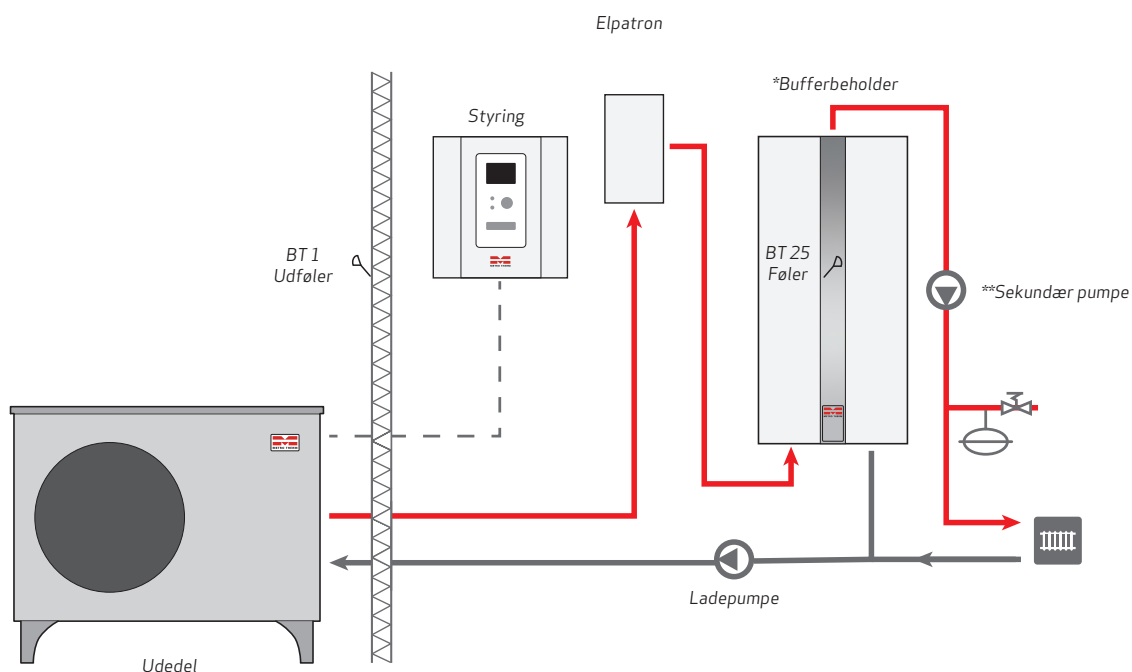

METROAIR I/F, bufferbeholder, elpatron og styring

Installationsdel	Produkt	VVS-nr.	Varenummer
Udedel	METROAIR I8	346632008	150259630
	METROAIR I12	346632012	150259631
	METROAIR I12 enkeltfase	346632022	150259634
	METROAIR F6	346642106	150259621
	METROAIR F8	346642108	150259622
	METROAIR F12	346642112	150259623
Bufferbeholder	METRO Bufferbeholder model 60 S (til dødt vand)	371997306	146221602
	METRO Bufferbeholder model 110 S (til dødt vand)	371997311	146441603
Styring	METROAIR S20	346630820	150209601
	METROAIR S40	346630840	150409601
Ladepumpe	UPM 11-25/65	346642865	753698999
Elpatron	METRO ELK 9	-	753551999
Kondensrør	Se ekstraudstyr side 15	-	-
Vibrationsdæmpere	Antivibrationsfødder 400 mm (passer til F6)	-	0162484000
	Antivibrationsfødder 600 mm (passer til F8 og F12)	-	0162482000
Tilbehør	Føler BT 6 / BT 7 / BT 25 / BT 63	-	753708050