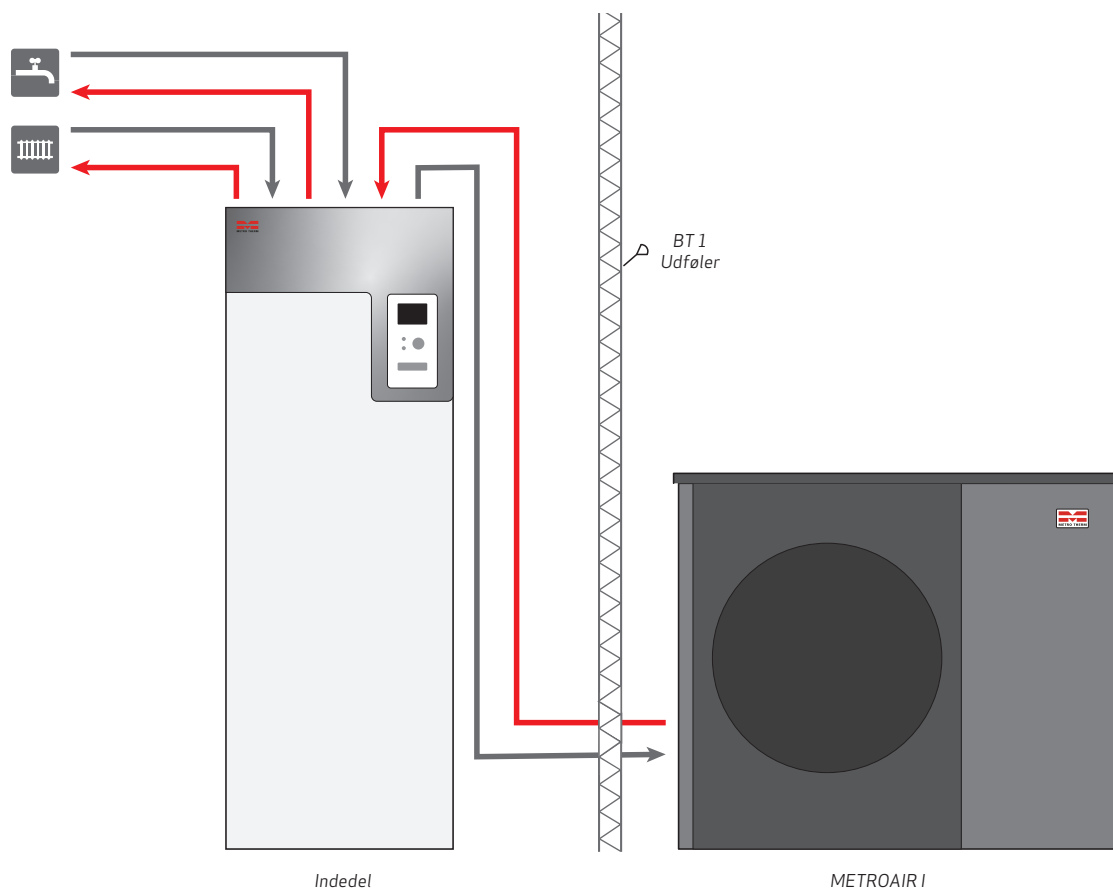

METROAIR I og METROAIR 330

Installationsdel	Produkt	VVS-nr.	Varenummer
Udedel	METROAIR I8	346632008	150259630
	METROAIR I12	346632012	150259631
	METROAIR I12 enkeltfase	346632022	150259634
	METROAIR I16 *	346632016	150259632
Indedel	METROAIR 330	346634330	153001605
Kondensrør	Kondensrør KVR 10-10 (1 meter) til METROAIR I	346642951	753705999
	Kondensrør KVR 10-30 (3 meter) til METROAIR I	346642952	753707999
Tilbehør	Føler BT 6 / BT 7 / BT 25 / BT 63	-	753708050

*Installatøren skal sikre, at der er tilstrækkeligt flow på anlægget. Hvis ikke skal installationen udføres med ekstra bufferbeholder (side 9).