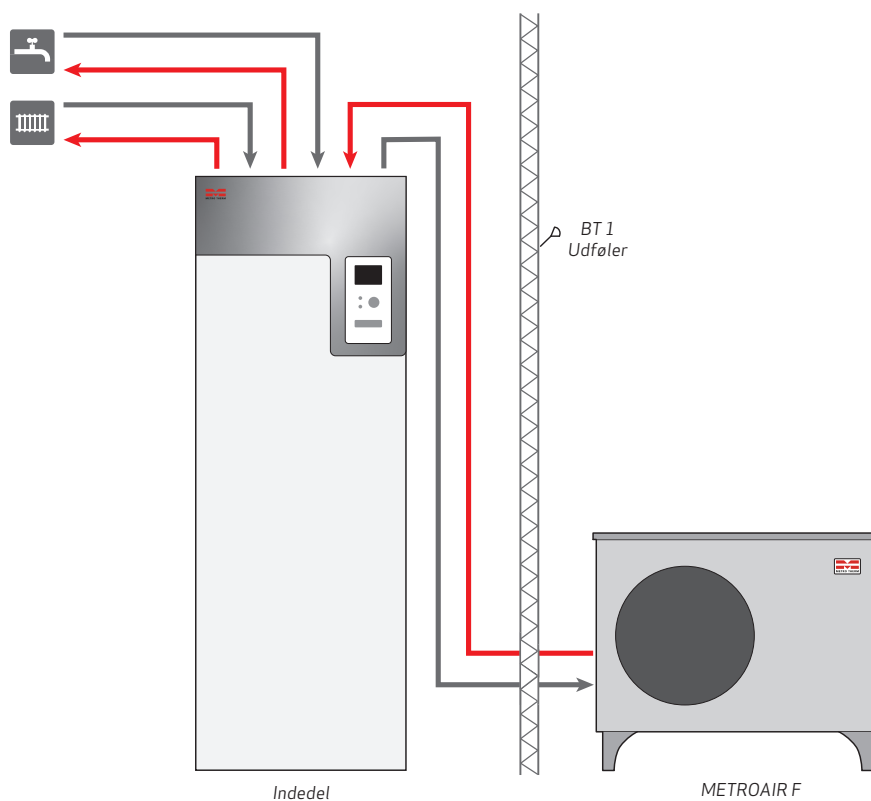

Udstyr til varmepumper

Bestykningslister og
principdiagrammer

EKSPERTER I VARME OG VARMT VAND

METRO THERM

INDHOLDSFORTEGNELSE

METROAIR F og METROAIR 330	4
METROAIR I/F, bufferbeholder, elpatron og styring	5
METROAIR I, bufferbeholder, elpatron og styring	6
METROAIR I/F, varmepumpebeholder, buffer og elpatron.....	7
METROAIR I og METROAIR 330	8
METROAIR I og METROAIR 330 med ekstra bufferbeholder	9
METROAIR I og METROAIR 500	10
METROAIR L med splitbox, elpatron, buffer og styring.....	11
METROSAVER UB med kappebeholder og bufferbeholder	12
METROSAVER MB/MB F med bufferbeholder.....	13
Ekstraudstyr	14

KONTAKT

Find din nærmeste varmepumpesælger her:

www.metrotherm.dk/medarbejdere

METROAIR F og METROAIR 330

Installationsdel	Produkt	VVS-nr.	Varenummer
Udedel	METROAIR F6	346642106	150259621
	METROAIR F8	346642108	150259622
	METROAIR F12	346642112	150259623
Indedel	METROAIR 330	346634330	153001605
Kondensrør	Kondensrør KVR 10-10 (1 meter) til METROAIR F	346642800	753695999
	Kondensrør KVR 10-30 (3 meter) til METROAIR F	346642825	753696999
	Kondensrør KVR 10-60 (6 meter) til METROAIR F	346642855	753697999
Vibrationsdæmpere	Antivibrationsfødder 400 mm (passer til F6)	-	0162484000
	Antivibrationsfødder 600 mm (passer til F8 og F12)	-	0162482000
Tilbehør	Føler BT 6 / BT 7 / BT 25 / BT 63	-	753708050