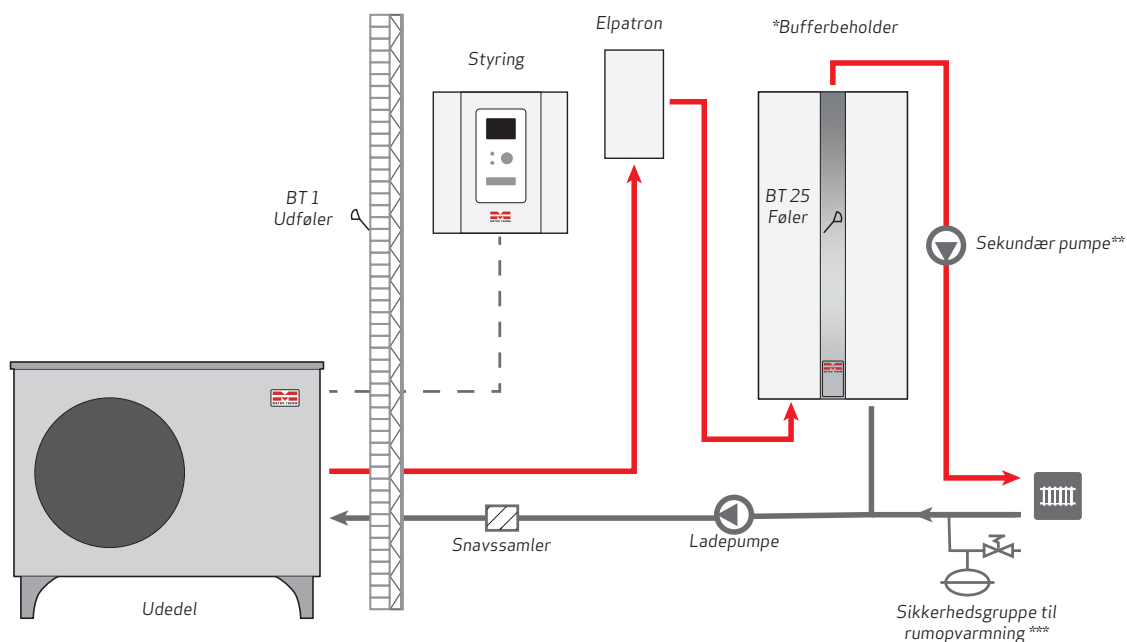

METROAIR I/F, bufferbeholder, elpatron og styring

Installationsdel	Produkt	VVS-nr.	Varenummer
Udedel	METROAIR I8	346632008	0150259630
	METROAIR I12	346632012	0150259631
	METROAIR I12 enkeltfase	346632022	0150259634
	METROAIR F6	346642106	0150259621
	METROAIR F8	346642108	0150259622
	METROAIR F12	346642112	0150259623
Bufferbeholder	METRO Bufferbeholder model 60 S (til dødt vand)	371997306	0146221602
	METRO Bufferbeholder model 110 S (til dødt vand)	371997311	0146441603
Styring	METROAIR S20	346630820	0150209601
Ladepumpe	UPM 11-25/65	346642865	0753698999
Elpatron	METRO ELK 9	-	0753551999
Kondensrør	Se ekstraudstyr side 15	-	-
Vibrationsdæmpere	Antivibrationsfødder 400 mm (passer til F6)	-	0162484000
	Antivibrationsfødder 600 mm (passer til F8 og F12)	-	0162482000
Tilbehør	Føler BT 6 / BT 7 / BT 25 / BT 63	-	0753708050