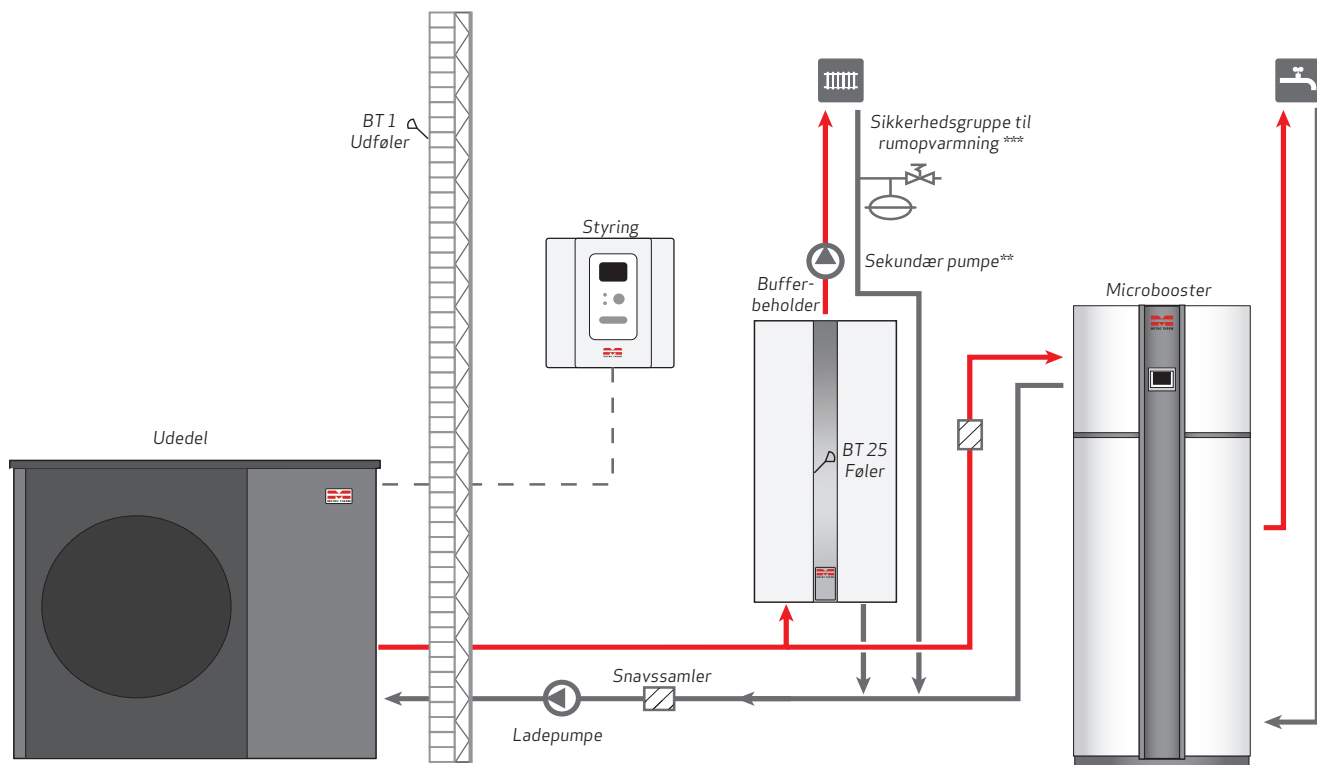

**Sekundærpumpe dimensioneres efter den pågældende installation.

***Husk at sikkerhedsgruppen ikke er inkluderet i køb af produkter

METROAIR I/F og Microbooster V/VS med bufferbeholder

Installationsdel	Produkt	VVS-nr.	Varenummer
Udedel	METROAIR I16	346632016	0150259632
	METROAIR I20	346632020	0150259633
	METROAIR F12	346642112	0150259623
Indedel	METRO Microbooster V	346642301	0157191601
	METRO Microbooster VS	346642311	0157191602
Bufferbeholder	METRO Bufferbeholder model 60 S (til dødt vand)	371997306	0146221602
	METRO Bufferbeholder model 110 S (til dødt vand)	371997311	0146441603
Styring	METROAIR S20	346630820	0150209601
Ladepumpe	UPM 11-25/75	346630875	0753699999
Kondensrør	Kondensrør KVR 10-10 (1 m) til METROAIR I	346642951	0753705999
	Kondensrør KVR 10-30 (3 m) til METROAIR I	346642952	0753707999
Tilbehør	Føler BT 6 / BT 7 / BT 25 / BT 63	-	0753708050