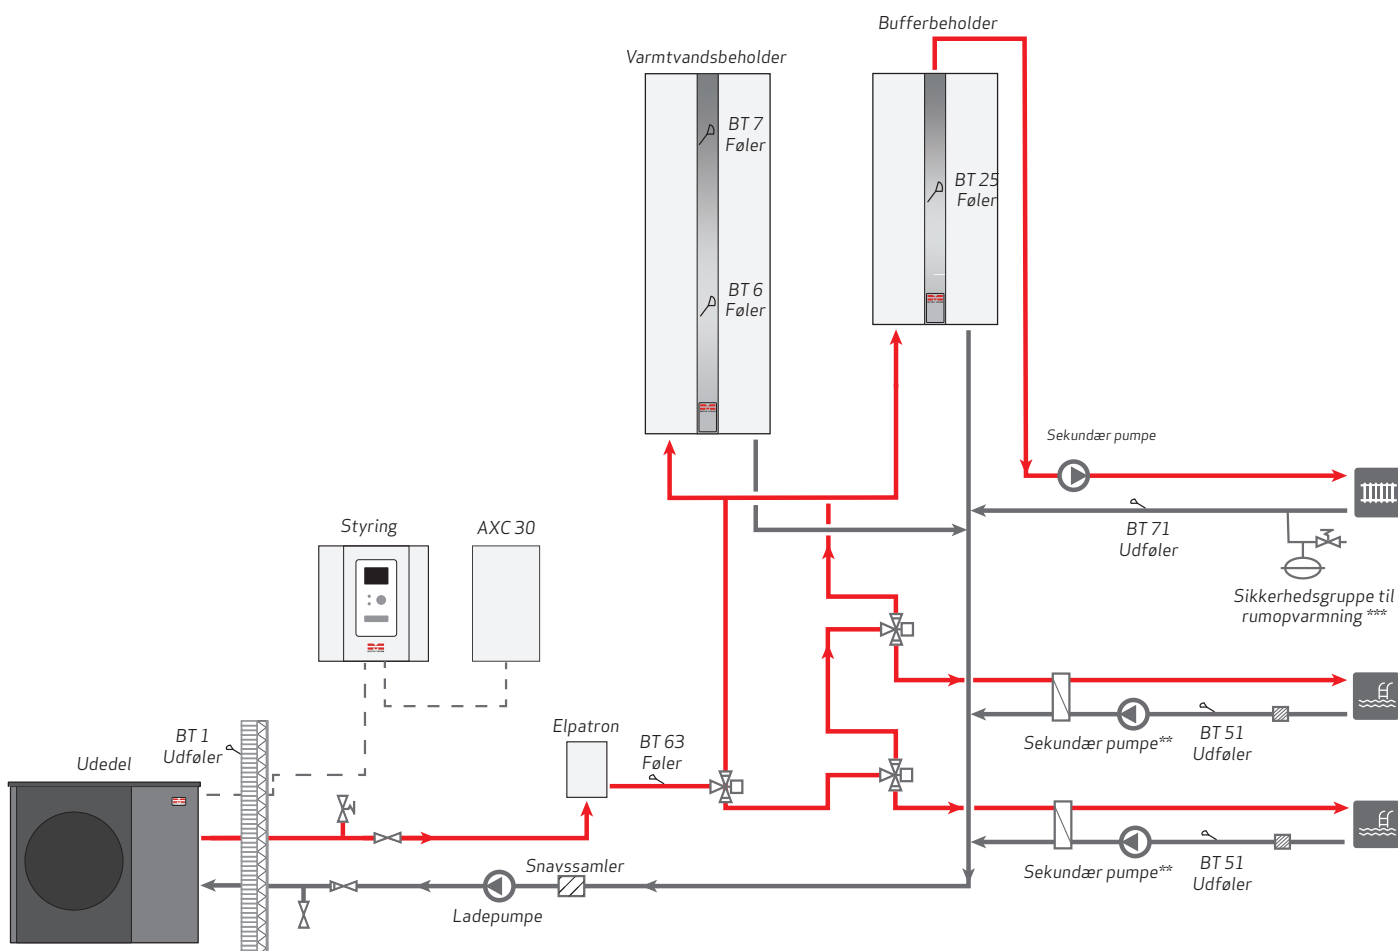

Kaskade med uddele og 3 stk trevejsventil til 2 pool og brugsvand

Installationsdel	Produkt	VVS-nr.	Varenummer
Udedel	METROAIR I8	346632008	0150259630
	METROAIR I12	346632012	0150259631
	METROAIR I12 enkeltfase	346632022	0150259634
Varmtvandsbeholder	METRO Varmepumpebeholder model 160	346639238	0126051090
	METRO Varmepumpebeholder model 110	371981111	0126441090
Bufferbeholder	METRO Bufferbeholder model 60 S (til dødt vand)	371997306	0146221602
	METRO Bufferbeholder model 110 S (til dødt vand)	371997311	0146441603
Styring	METROAIR S40	346630840	0150409601
	AXC 30 tillægsboks med kort	346642930	0753701999
Ladepumpe	UPM 11-25/65 (Til METROAIR F6, 8 og 12, I8 og 12)	346642865	0753698999
Elpatron	METRO ELK 9	346639909	0753551999
Varmtvandsstyring	VST 11 (maks. effekt 15 kW)	346639140	0753641999
Kondensrør	Kondensrør KVR 10-10 (1 m) til METROAIR I	346642951	0753705999
	Kondensrør KVR 10-30 (3 m) til METROAIR I	346642952	0753707999
Tilbehør	Føler BT 1 / BT 25 / BT 50 / BT 52 / BT 71	-	0753708050

**Sekundærpumpe dimensioneres efter den pågældende installation.

***Husk at sikkerhedsgrupperne ikke er inkluderet i køb af produkter