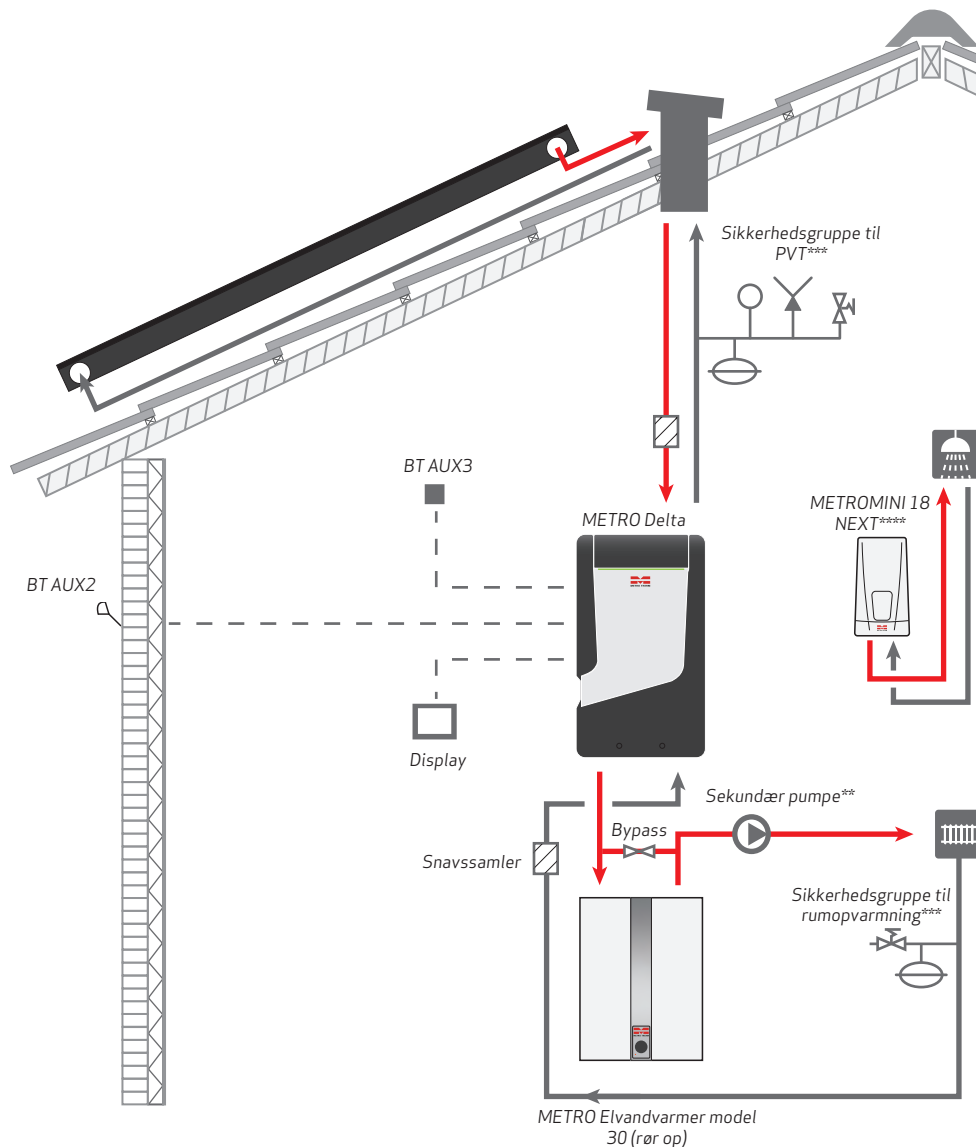

METRODELTA P, PVT paneler og Bufferbeholder model 30

Installationsdel	Produkt	VVS-nr.	Varenummer
Varmepumpe	METRO Delta P	346646104	0156622001
Bufferbeholder	METRO Bufferbeholder model 60 S (til dødt vand)	371997306	0146221602
	METRO Bufferbeholder model 110 S (til dødt vand)	371997311	0146441603
	METRO Elvandvarmer model 30 (rør op)	345167400	0119101004
Tilbehør	Temperatur føler (BT AUX3)	-	0153324999
	Display		

Husk at kondensisolere rørende mellem ude og indedel.

**Pumpen skal dimensioneres efter den pågældende installation.

*** Husk at sikkerhedsgruppen ikke er inkluderet i køb af produkter

**** METROMINI 18 NEXT kan bruges som en løsning ved manglende plads til brugsvand.