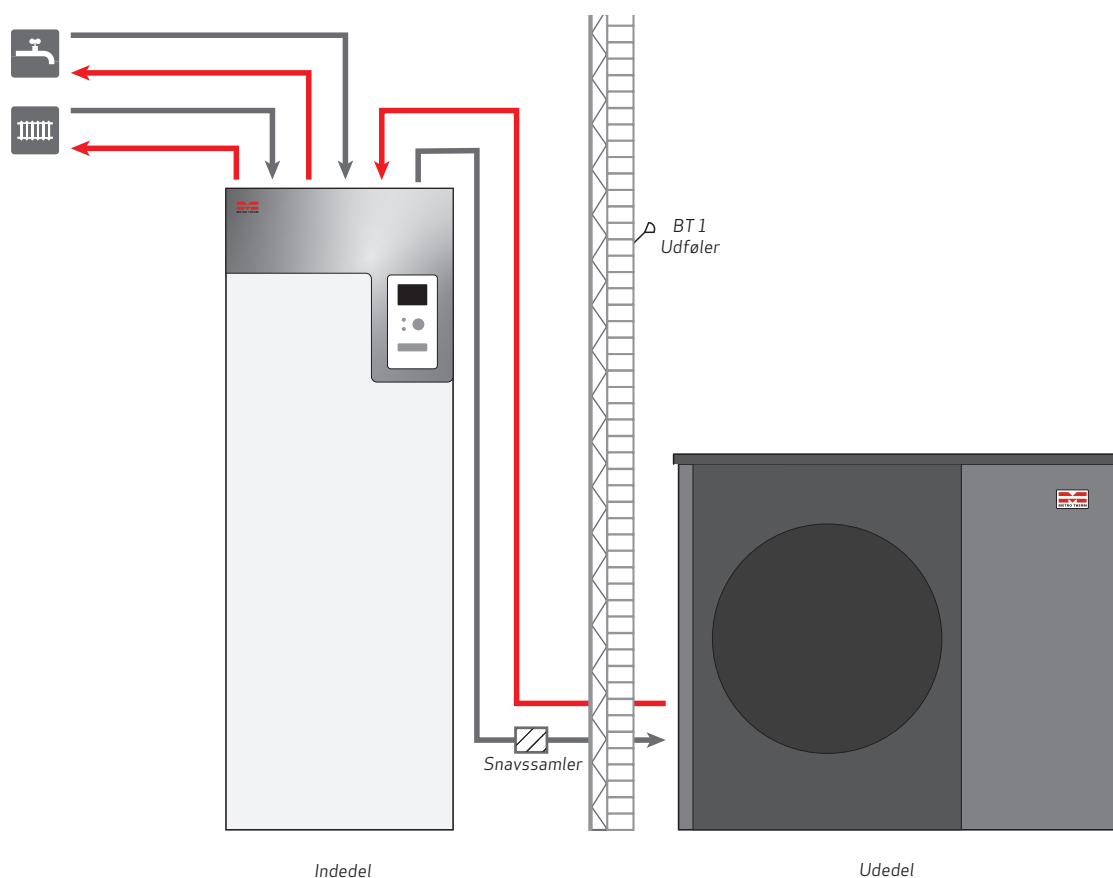

METROAIR I og METROAIR 330

Installationsdel	Produkt	VVS-nr.	Varenummer
Udedel	METROAIR I8	346632008	0150259630
	METROAIR I12	346632012	0150259631
	METROAIR I12 enkeltfase	346632022	0150259634
	METROAIR I16*	346632016	0150259632
Indedel	METROAIR 330	346634330	0153001605
Kondensrør	Kondensrør KVR 10-10 (1 meter) til METROAIR I	346642951	0753705999
	Kondensrør KVR 10-30 (3 meter) til METROAIR I	346642952	0753707999
Tilbehør	Føler BT 6 / BT 7 / BT 25 / BT 63	-	0753708050

Installatøren skal sikre, at der er tilstrækkeligt flow på anlægget. Hvis ikke skal installationen udføres med ekstra bufferbeholder (side 9).