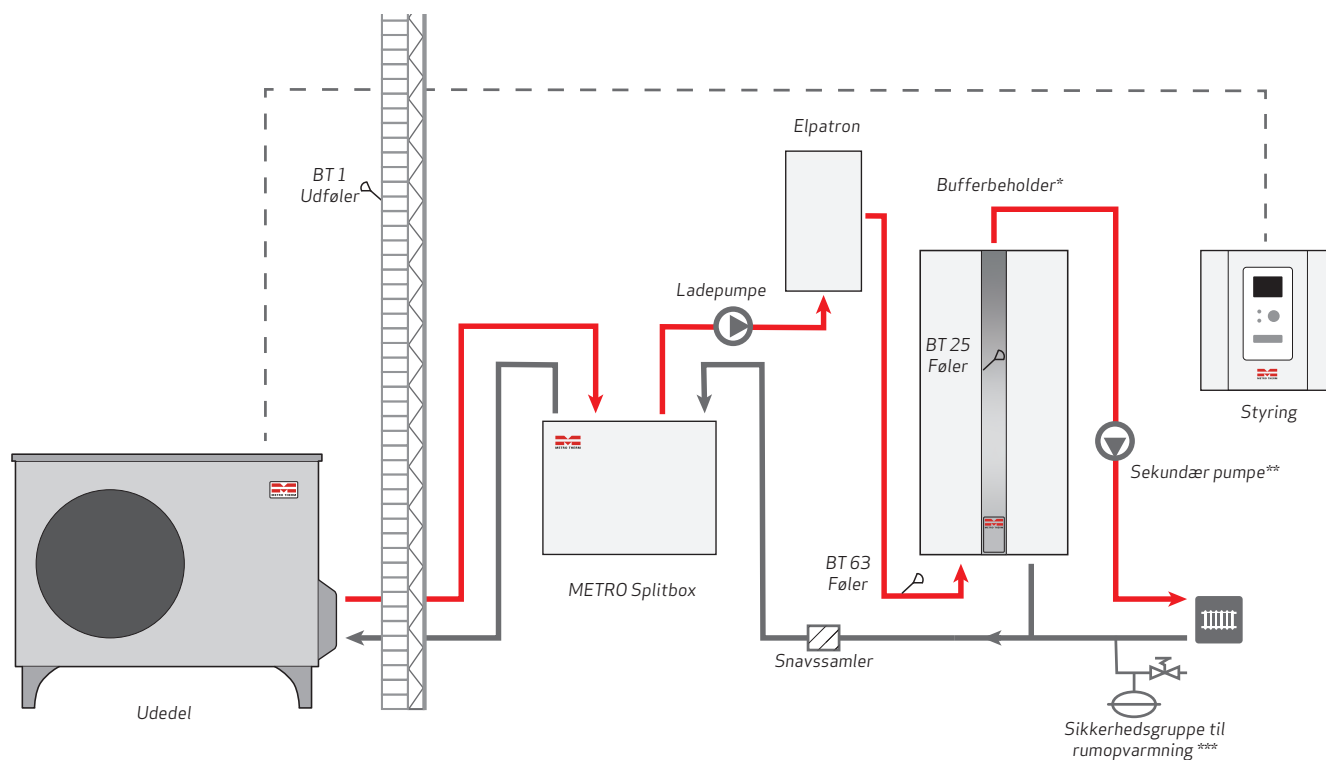

METROAIR L med splitbox, elpatron, buffer og styring

Installationsdel	Produkt	VVS-nr.	Varenummer
Udedel	METROAIR L 6	-	0150259639
Splitbox	METRO Splitbox 6	346642206	0150261603
Bufferbeholder	METRO Bufferbeholder model 60 S (til dødt vand)	371997306	0146221602
	METRO Bufferbeholder model 110 S (til dødt vand)	371997311	0146441603
Styring	METROAIR S20	346630820	0150209601
Primær pumpe	UPM 11-25	346642865	0753698999
Sekundær pumpe	METRO Kit-sæt til varmepumper	346642935	0756449999
Elpatron	METRO ELK 9	-	0753551999
Vibrationsdæmpere	Antivibrationsfodder 400 mm (passer til Split 6)	-	00162484000
Tilbehør	Føler BT 6 / BT 7 / BT 25 / BT 63	-	0753708050

* Bufferbeholder og elpatron kan erstattes med METRO Elvandvarmer med 9 kW elvarmelegeme.

**Sekundær pumpe dimensioneres efter den pågældende installation.

*** Husk at sikkerhedsgruppen ikke er inkluderet i køb af produkter