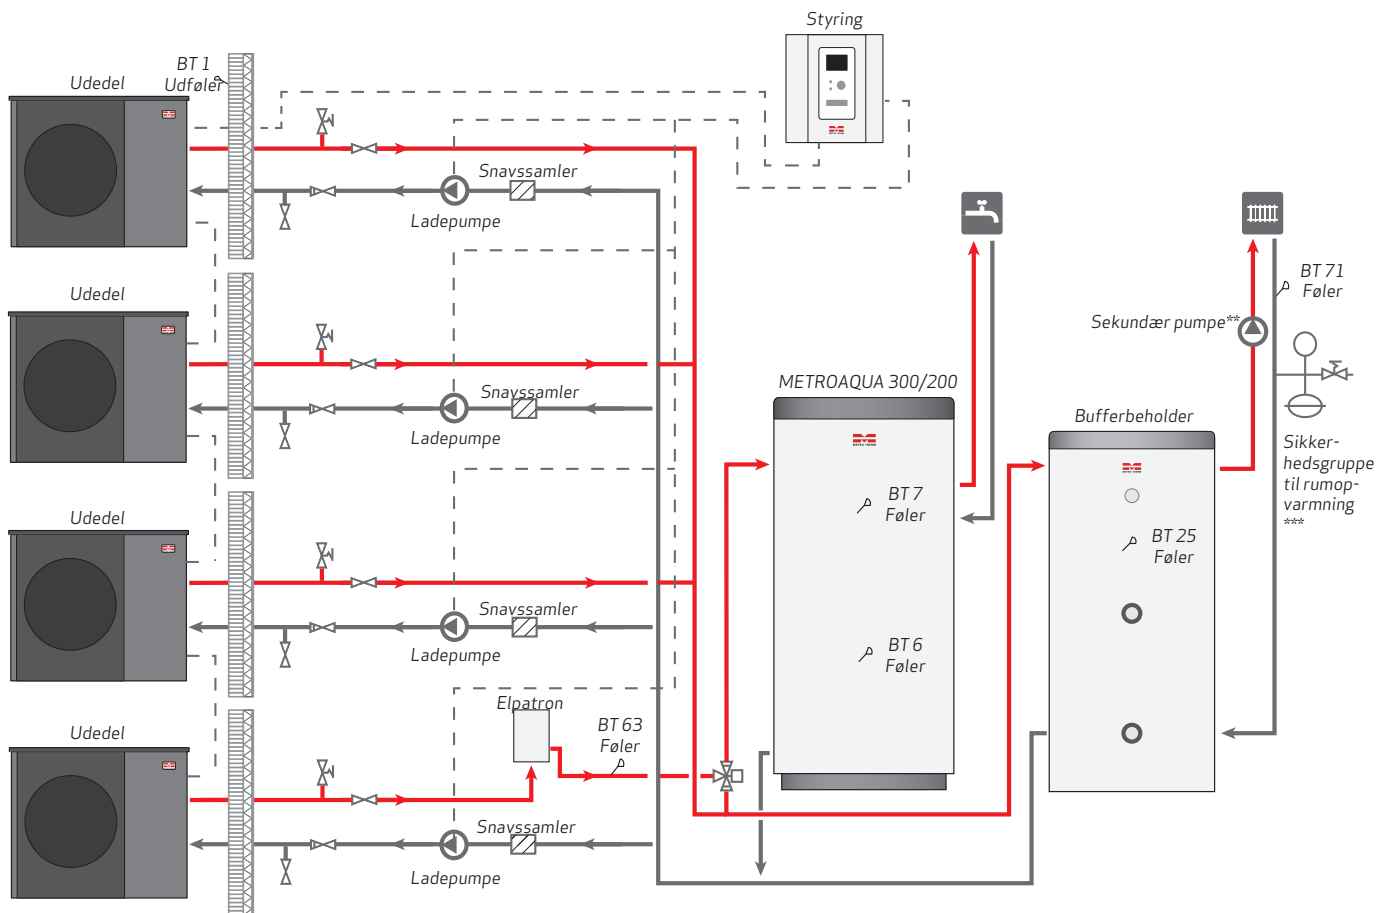

Kaskade med 4 uddele, METROAQUA 300/200 og bufferbeholder

Installationsdel	Produkt	VVS-nr.	Varenummer
Udedel	METROAIR I16	346632016	0150259632
	METROAIR I20	346632020	0150259633
Varmtvands-beholder	METROAQUA 300/200	346639130	0153001602
Bufferbeholder	METRO Bufferbeholder model 500	371997049	0145001400
Styring	METROAIR S40	346630840	0150409601
Ladepumpe	UPM 11-25/75	346630875	0753699999
Elpatron	METRO ELK 9	346639909	0753551999
Elvarmelegeme	9 kW elvarmelegeme (METROAIR 300/200)	346642910	0750106999
	Koblingsboks med termostat	346642900	0753700999
	HR 10 Hjælperelæ	346642920	0753638999
Kondensrør	Kondensrør KVR 10-10 (1 m) til METROAIR I	346642951	0753705999
	Kondensrør KVR 10-30 (3 m) til METROAIR I	346642952	0753707999
Tilbehør	Føler BT 6 / BT 7 / BT 25 / BT 63	-	0753708050

**Sekundær pumpe dimensioneres efter den pågældende installation.

***Husk at sikkerhedsgrupperne ikke er inkluderet i køb af produkter