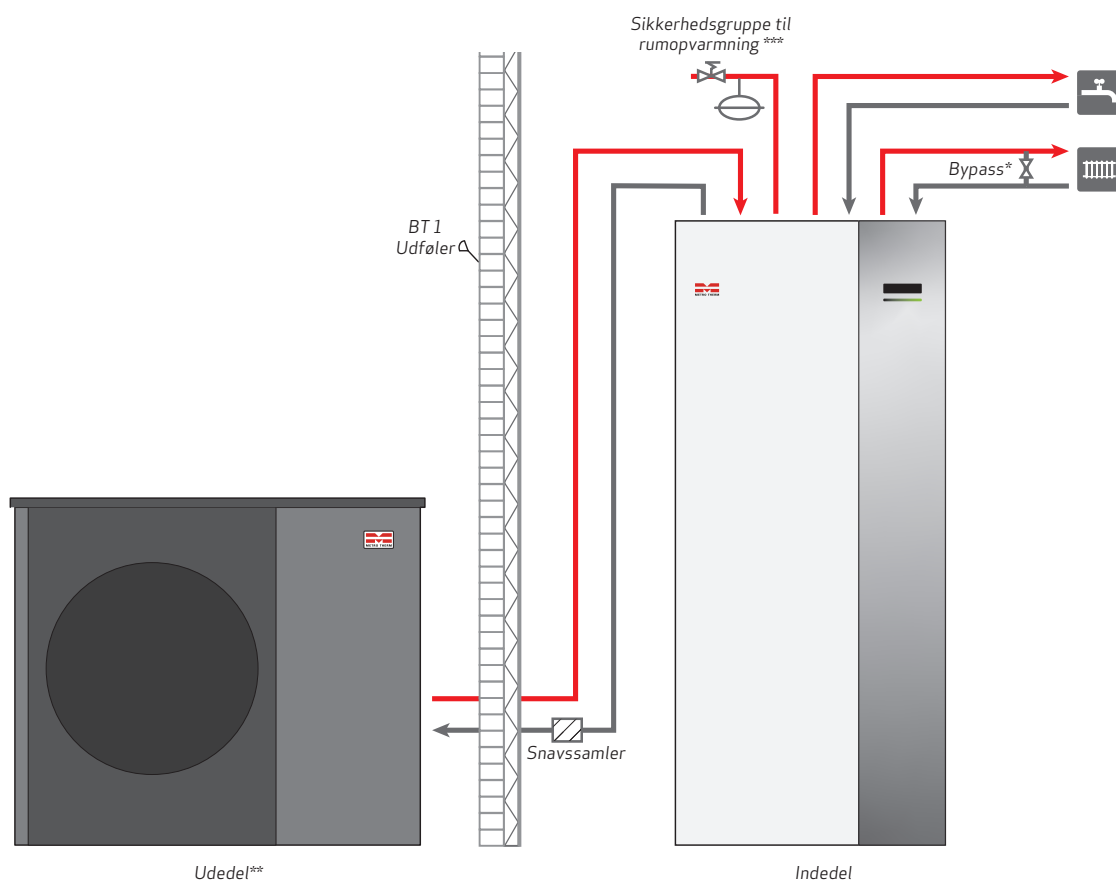

METROAIR I og METROAIR 500

Installationsdel	Produkt	VVS-nr.	Varenummer
Udedel**	METROAIR I16	346632016	0150259632
	METROAIR I20	346632020	0150259633
Indedel	METROAIR 500	346634500	0153001606
Sol	SOLAR 40 tilbehørssæt	-	0753534999
	SCA 30 tilbehørssæt	-	0753549999
Pool	POOL 500 tilbehørssæt	-	0753550999
Tilbehør	Føler BT 6 / BT 7 / BT 25 / BT 63	-	0753708050

* Justerbar bypassventil/overstrømningsventil

**Alle METROAIR F og I-maskiner kompatible med indedel METROAIR 500.

*** Husk at sikkerhedsgruppen ikke er inkluderet i køb af produkter