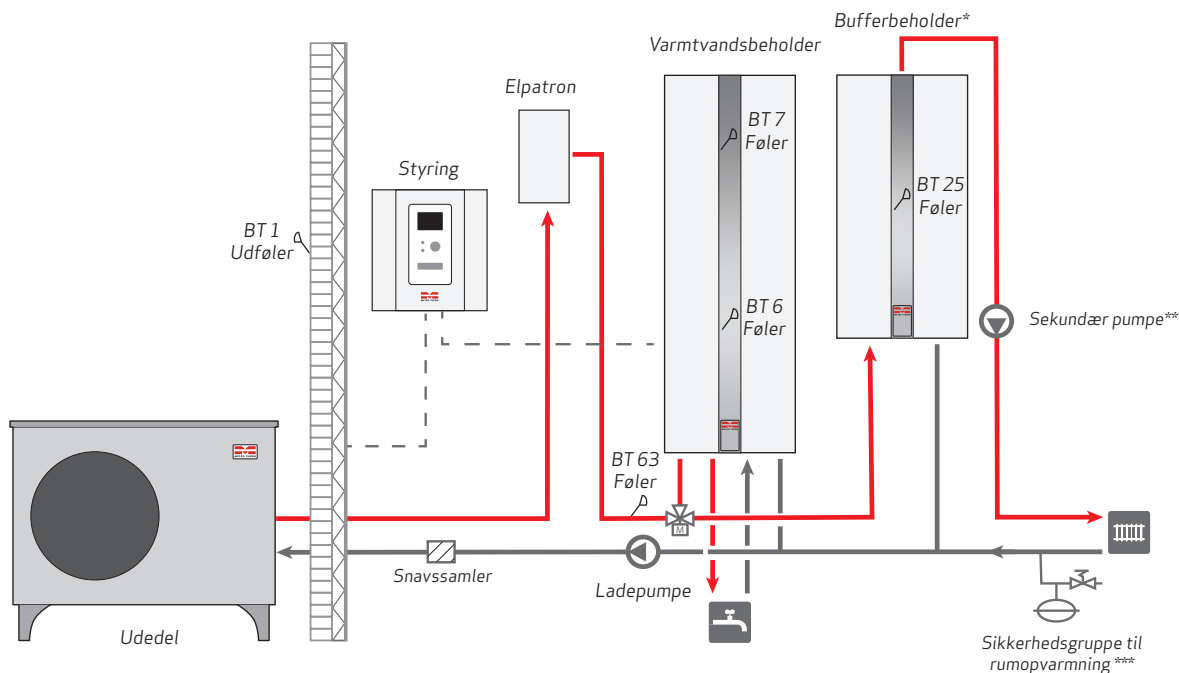

METROAIR I, bufferbeholder, elpatron og styring

Installationsdel	Produkt	VVS-nr.	Varenummer
Udedel	METROAIR I16	346632016	0150259632
	METROAIR I20	346632020	0150259633
Bufferbeholder	METRO Bufferbeholder model 500	371997049	0145001400
Styring	METROAIR S20	346630820	0150209601
Ladepumpe	UPM 11-25/75	346630875	0753699999
Elvarmelegeme	9 kW elvarmelegeme (METROAIR 300/200)	346642910	0750106999
	Koblingsboks med termostat	346642900	0753700999
	HR 10 Hjælperelæ	346642920	0753638999
Kondensrør	Kondensrør KVR 10-10 (1 meter) til METROAIR I	346642951	0753705999
	Kondensrør KVR 10-30 (3 meter) til METROAIR I	346642952	0753707999
Tilbehør	Føler BT 6 / BT 7 / BT 25 / BT 63	-	0753708050

** Sekundær pumpe dimensioneres efter den pågældende installation. Benyt f.eks. METRO kit-sæt til varmepumper.

*** Husk at sikkerhedsgruppen ikke er inkluderet i køb af produkter

METROAIR I/F, varmepumpebeholder, buffer og elpatron