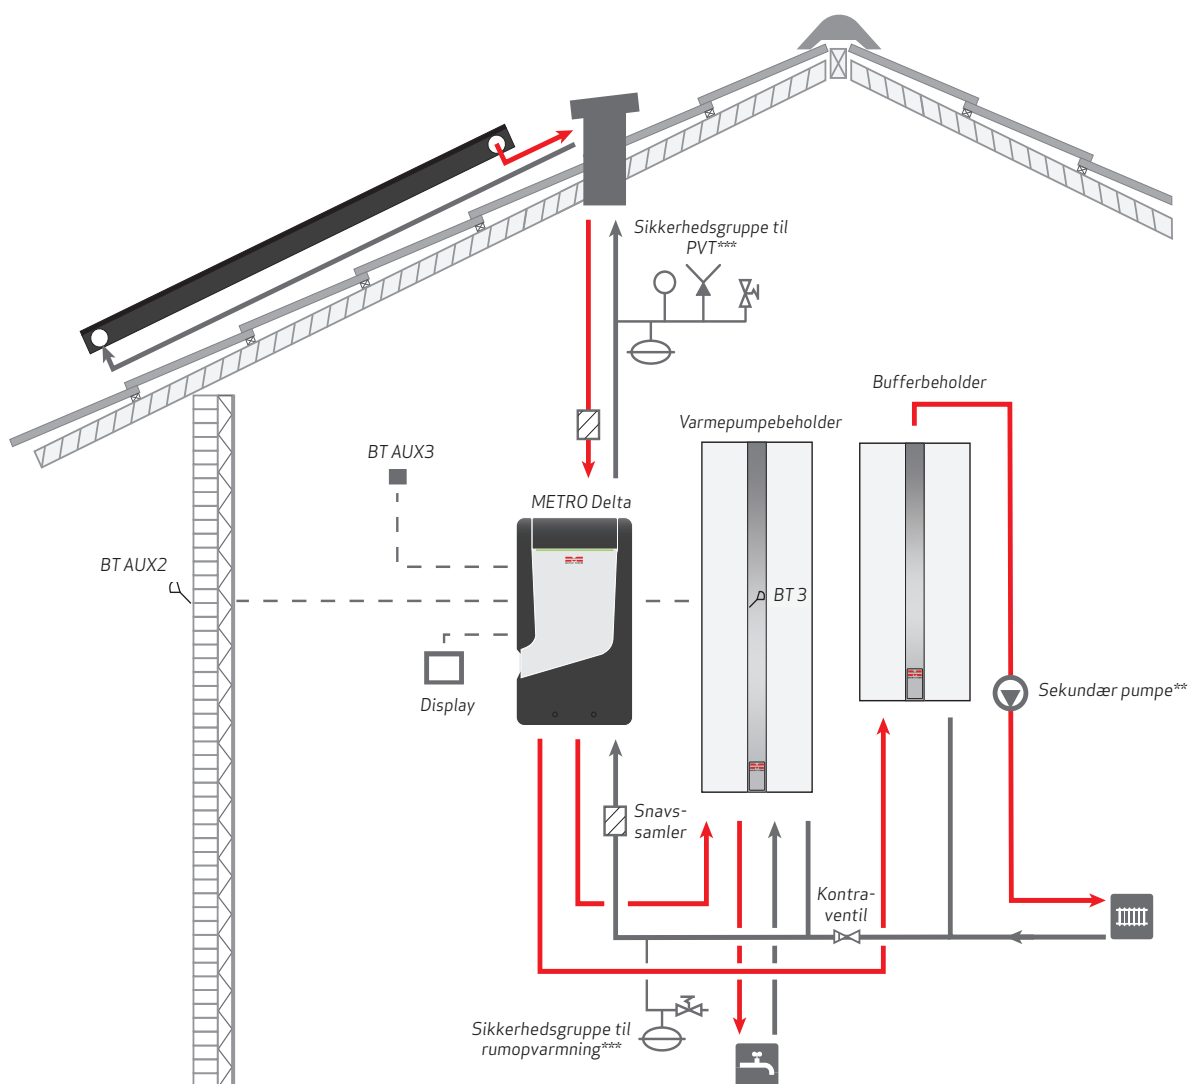

METRO DELTA P, PVT paneler, Bufferbeholder og VP-beholder

Installationsdel	Produkt	VVS-nr.	Varenummer
Varmepumpe	METRO Delta P	346646104	0156622001
Varmepumpebeholder	METRO Varmepumpebeholder model 160	346639238	0126051090
	METRO Varmepumpebeholder model 110	371981111	0126441090
Bufferbeholder	METRO Bufferbeholder model 60 S (til dødt vand)	371997306	0146221602
	METRO Bufferbeholder model 110 S (til dødt vand)	371997311	0146441603
Tilbehør	Temperatur føler (BT AUX3)	-	0153324999
	Display		

Husk at kondensisolere rørende mellem ude og indedel.

**Sekundær pumpe dimensioneres efter den pågældende installation.

***Husk at sikkerhedsgrupperne ikke er inkluderet i køb af produkter