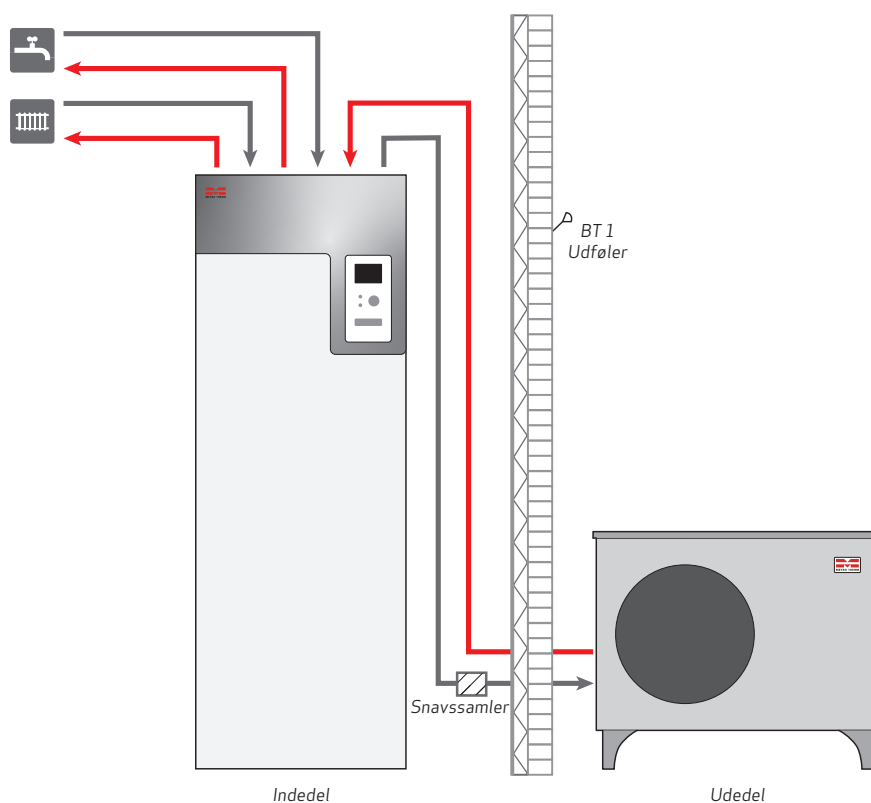

METROAIR F og METROAIR 330

Installationsdel	Produkt	VVS-nr.	Varenummer
Udedel	METROAIR F6	346642106	0150259621
	METROAIR F8	346642108	0150259622
	METROAIR F12	346642112	0150259623
Indedel	METROAIR 330	346634330	0153001605
Kondensrør	Kondensrør KVR 10-10 (1 meter) til METROAIR F	346642800	0753695999
	Kondensrør KVR 10-30 (3 meter) til METROAIR F	346642825	0753696999
	Kondensrør KVR 10-60 (6 meter) til METROAIR F	346642855	0753697999
Vibrationsdæmpere	Antivibrationsfødder 400 mm (passer til F6)	-	0162484000
	Antivibrationsfødder 600 mm (passer til F8 og F12)	-	0162482000
Tilbehør	Føler BT 6 / BT 7 / BT 25 / BT 63	-	0753708050