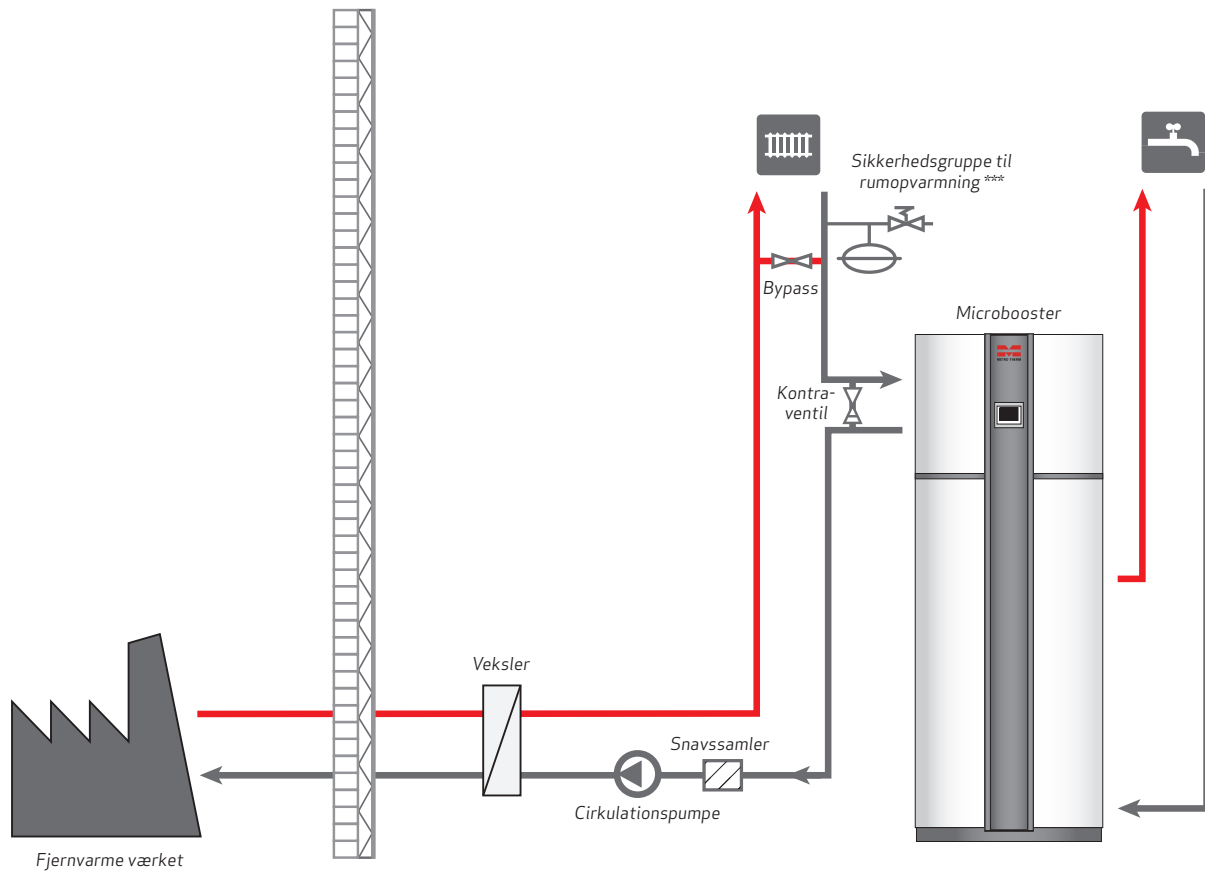

Microbooster P/PS med ultra lav temperature fjernvarme

Installationsdel	Produkt	VVS-nr.	Varenummer
Indedel	METRO Microbooster P	346642321	0157191603
	METRO Microbooster PS	346642331	0157191604
Ladepumpe	UPM 11-25/75	346630875	0753699999
Kondensrør	Kondensrør KVR 10-10 (1 m) til METROAIR I	346642951	0753705999
	Kondensrør KVR 10-30 (3 m) til METROAIR I	346642952	0753707999
Tilbehør	Føler BT 6 / BT 7 / BT 25 / BT 63	-	0753708050

*** Husk at sikkerhedsgruppen ikke er inkluderet i køb af produkter