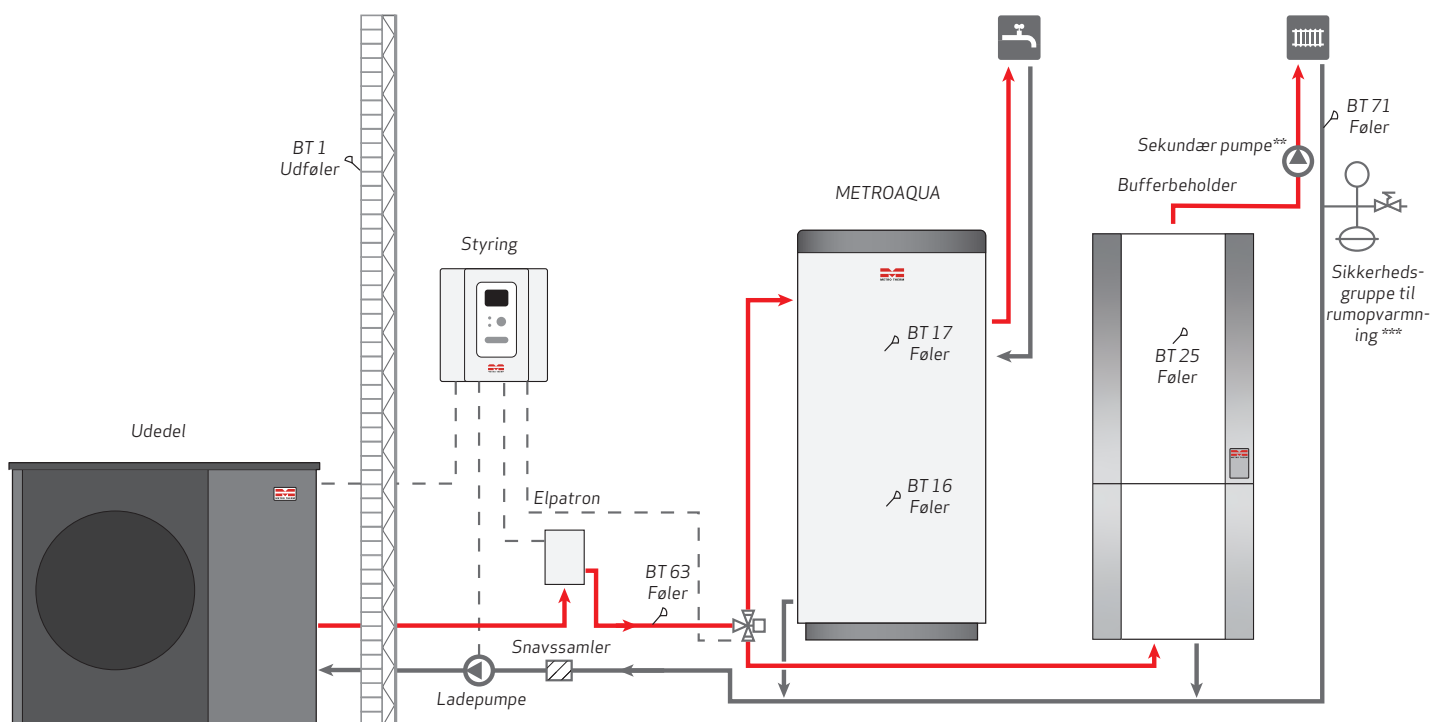

METROAQUA 300-200 og bufferbeholder 200-300

Installationsdel	Produkt	VVS-nr.	Varenummer
Udedel	METROAIR I16	346632016	0150259632
	METROAIR I20	346632020	0150259633
Varmtvands-beholder	METROAQUA 300/200	346639130	0153001602
Bufferbeholder	METRO Bufferbeholder model 200	371997020	0142021400
Bufferbeholder	METRO Bufferbeholder model 300	371997030	0142031400
Styring	METROAIR S20	346630820	0150209601
Ladepumpe	UPM 11-25/75	346630875	0753699999
Elpatron	METRO ELK 9	346639909	0753551999
Elvarmelegeme	9 kW elvarmelegeme (METROAIR 300/200)	346642910	0750106999
	Koblingsboks med termostat	346642900	0753700999
	HR 10 Hjælperelæ	346642920	0753638999
Kondensrør	Kondensrør KVR 10-10 (1 m) til METROAIR I	346642951	0753705999
	Kondensrør KVR 10-30 (3 m) til METROAIR I	346642952	0753707999
Tilbehør	Føler BT 6 / BT 7 / BT 25 / BT 63	-	0753708050

**Sekundærpumpe dimensioneres efter den pågældende installation.

***Husk at sikkerhedsgruppen ikke er inkluderet i køb af produkter