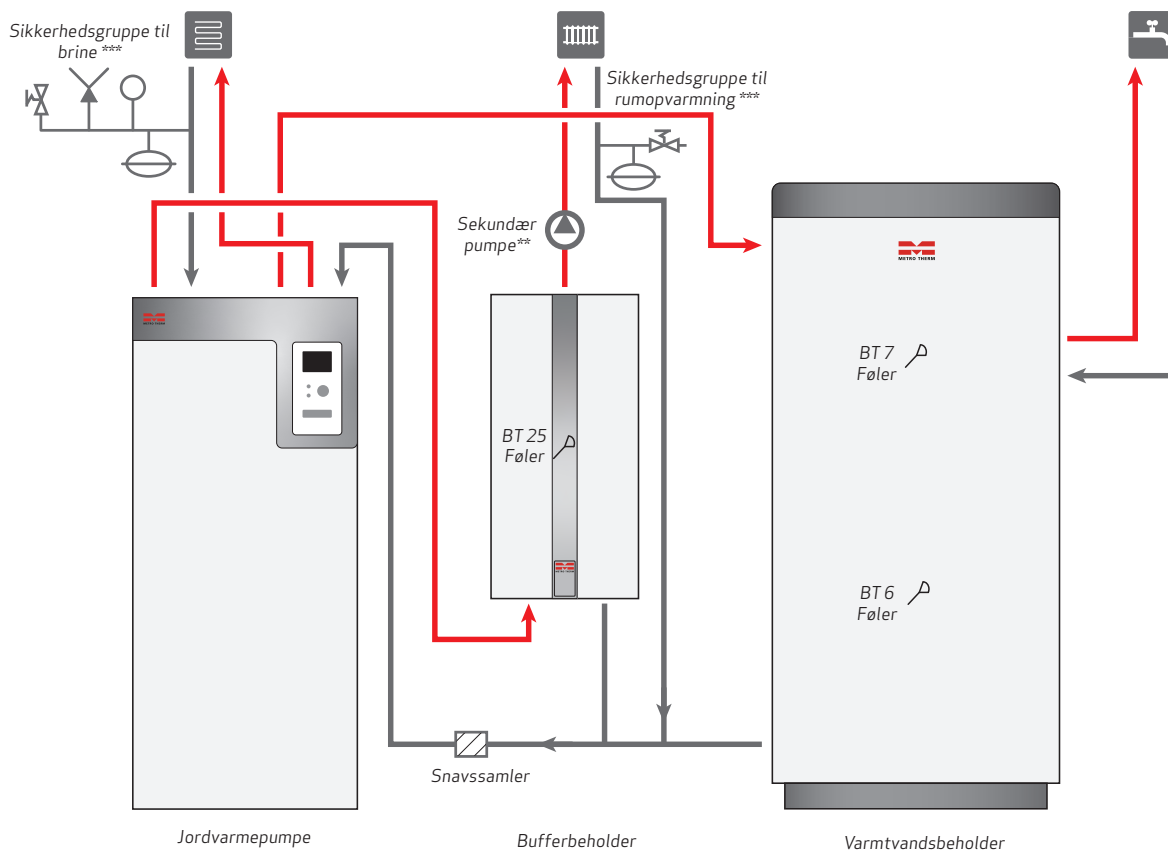

METROSAVER UB med kappebeholder og bufferbeholder

Installationsdel	Produkt	VVS-nr.	Varenummer
Jordvarmepumpe	METROSAVER UB 8 kW	346640508	0150459626
	METROSAVER UB 10 kW	346640510	0150459627
Varmtvands-beholder	METROAQUA 300/200	346639130	0153001602
	METROAQUA 450/300	346639145	0154501601
	METROAQUA 300/450 SOL	346639135	0154501602
Bufferbeholder	METRO Bufferbeholder model 60 S (til dødt vand)	371997306	0146221602
	METRO Bufferbeholder model 110 S (til dødt vand)	371997311	0146441603
Tilbehør	Føler BT 6 / BT 7 / BT 25 / BT 63	-	0753708050

** Sekundær pumpe dimensioneres efter anlægget.

*** Husk at sikkerhedsgruppen ikke er inkluderet i køb af produkter