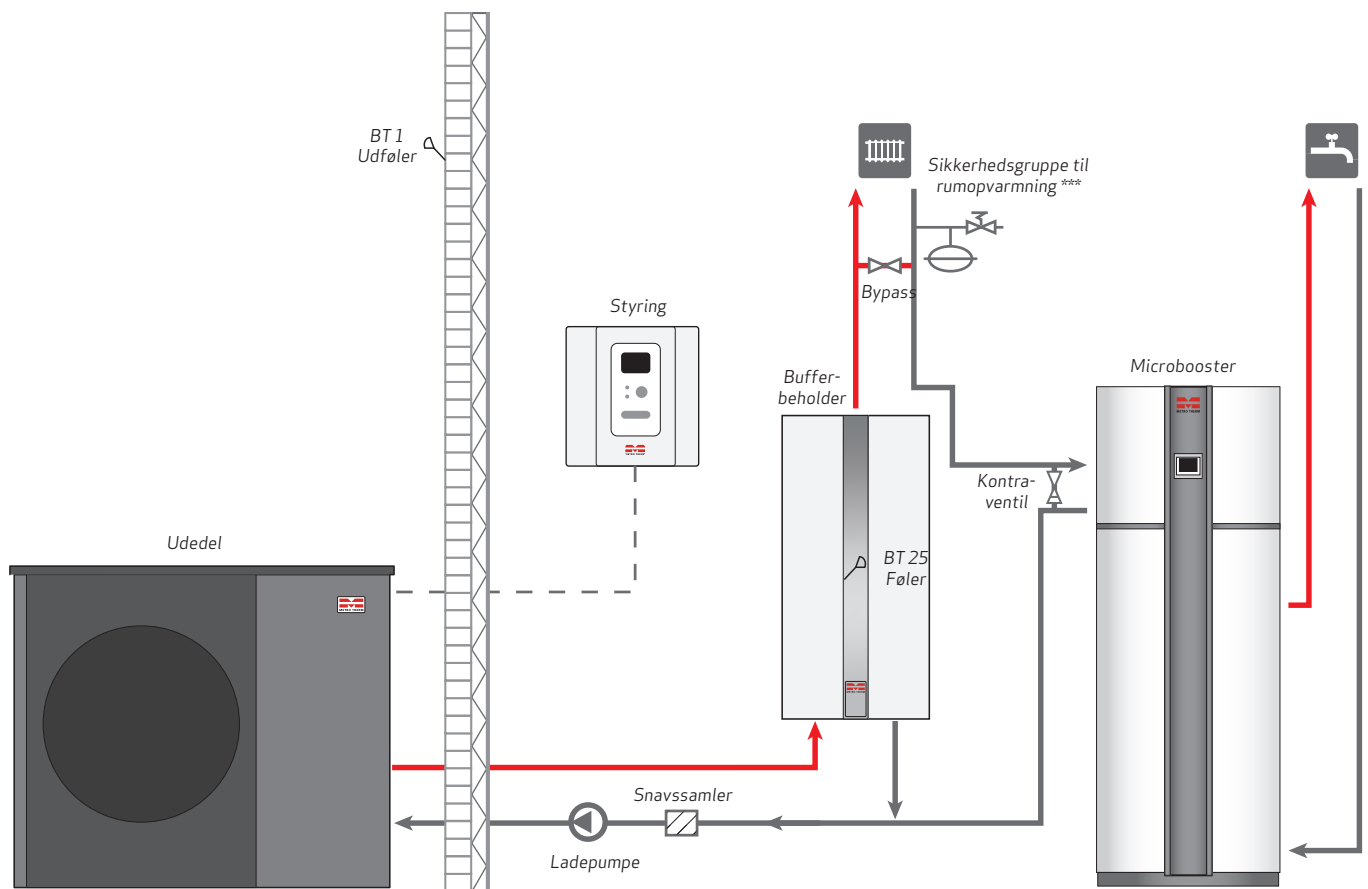

METROAIR I/F og Microbooster P/PS med bufferbeholder

Installationsdel	Produkt	VVS-nr.	Varenummer
Udedel	METROAIR I16	346632016	0150259632
	METROAIR I20	346632020	0150259633
	METROAIR F12	346642112	0150259623
Indedel	METRO Microbooster P	346642321	0157191603
	METRO Microbooster PS	346642331	0157191604
Bufferbeholder	METRO Bufferbeholder model 60 S (til dødt vand)	371997306	0146221602
	METRO Bufferbeholder model 110 S (til dødt vand)	371997311	0146441603
Styring	METROAIR S20	346630820	0150209601
	METROAIR S40	346630840	0150409601
Ladepumpe	UPM 11-25/75	346630875	0753699999
Kondensrør	Kondensrør KVR 10-10 (1 m) til METROAIR I	346642951	0753705999
	Kondensrør KVR 10-30 (3 m) til METROAIR I	346642952	0753707999
Tilbehør	Føler BT 6 / BT 7 / BT 25 / BT 63	-	0753708050

*** Husk at sikkerhedsgruppen ikke er inkluderet i køb af produkter