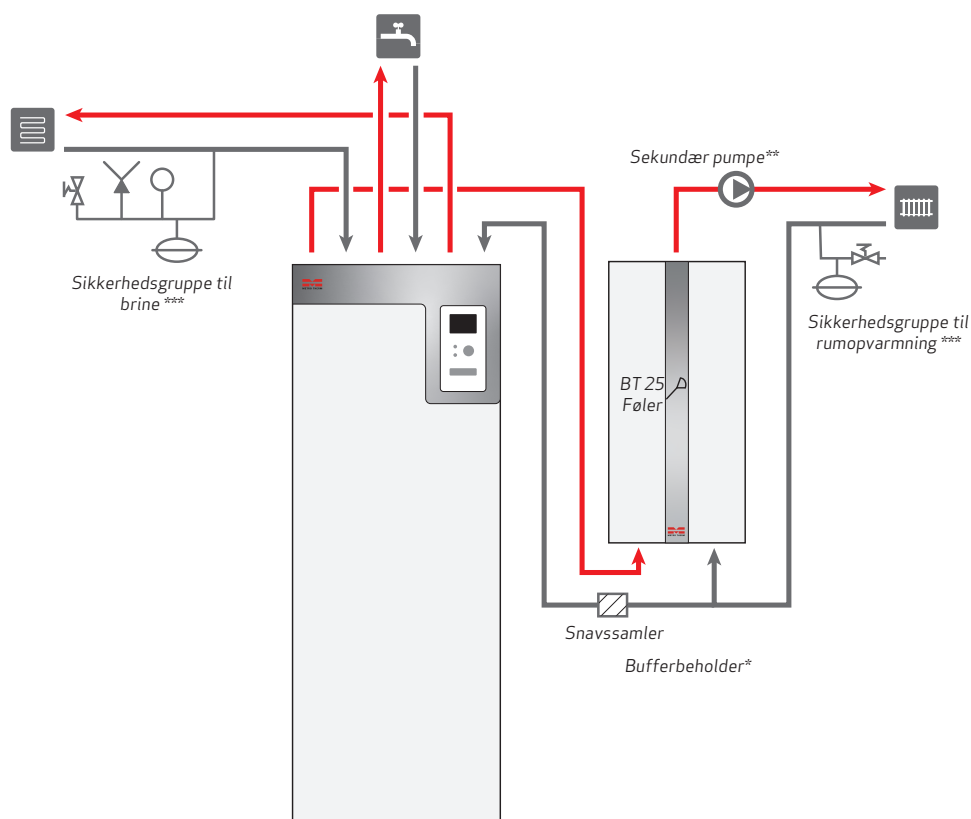

METROSAVER MB/MB F med bufferbeholder

Jordvarmepumpe

Installationsdel	Produkt	VVS-nr.	Varenummer
Jordvarmepumpe	METROSAVER MB 6 kW	346640306	0150459621
	METROSAVER MB 8 kW	346640308	0150459622
	METROSAVER MB 10 kW	346640310	0150459623
	METROSAVER MB F 6 kW	346640406	0150559621
	METROSAVER MB F PC 6 kW	346640456	0150559622
	METROSAVER MB F 12 kW	346640412	0150559624
Bufferbeholder	METRO Bufferbeholder model 60 S (til dødt vand)	371997306	0146221602
	METRO Bufferbeholder model 110 S (til dødt vand)	371997311	0146441603
Tilbehør	Føler BT 6 / BT 7 / BT 25 / BT 63	-	0753708050

*Alternativt monteres bufferbeholderen som 2-rørs installation med justerbar overstrømningsventil.

**Sekundær pumpe dimensioneres efter den pågældende installation. Benyt f.eks. METRO kit-sæt til varmepumper.

*** Husk at sikkerhedsgruppen ikke er inkluderet i køb af produkter