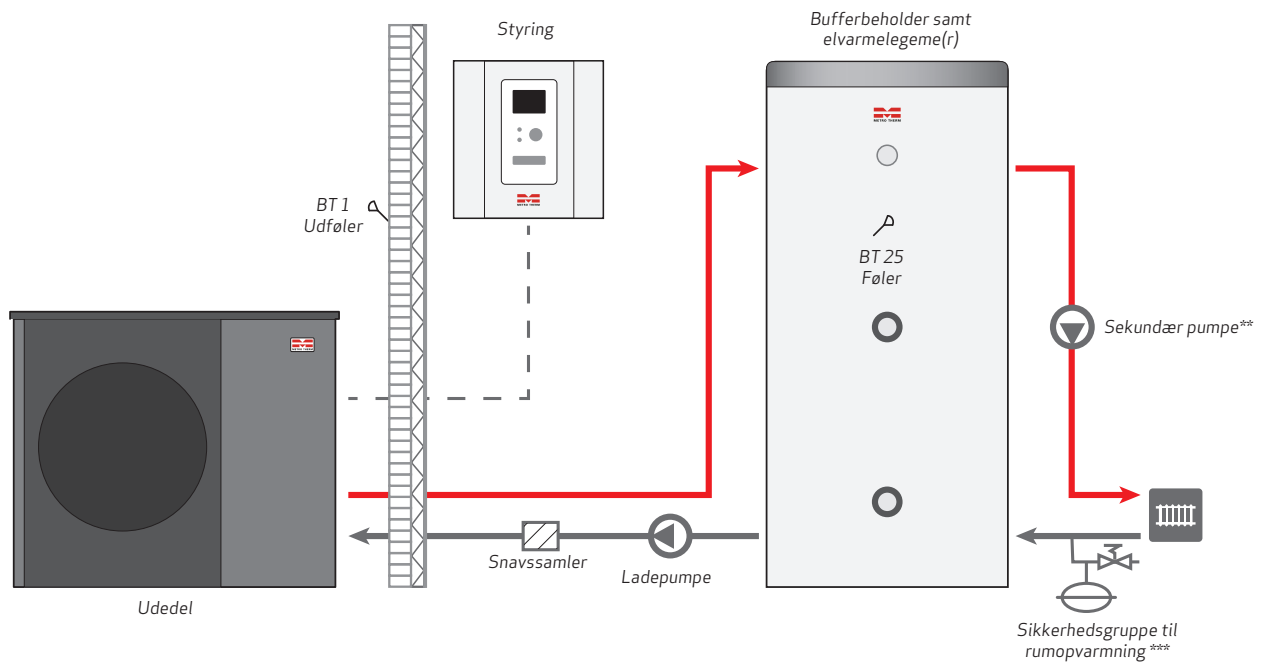

METROAIR I, bufferbeholder, elpatron og styring

Installationsdel	Produkt	VVS-nr.	Varenummer
Udedel	METROAIR I16	346632016	0150259632
	METROAIR I20	346632020	0150259633
Bufferbeholder	METRO Bufferbeholder model 500	371997049	0145001400
Styring	METROAIR S20	346630820	0150209601
Ladepumpe	UPM 11-25/75	346630875	0753699999
Elvarmelegeme	9 kW elvarmelegeme (METROAIR 300/200)	346642910	0750106999
	Koblingsboks med termostat	346642900	0753700999
	HR 10 Hjælperelæ	346642920	0753638999
Kondensrør	Kondensrør KVR 10-10 (1 meter) til METROAIR I	346642951	0753705999
	Kondensrør KVR 10-30 (3 meter) til METROAIR I	346642952	0753707999
Tilbehør	Føler BT 6 / BT 7 / BT 25 / BT 63	-	0753708050

** Sekundær pumpe dimensioneres efter den pågældende installation. Benyt f.eks. METRO kit-sæt til varmepumper.

*** Husk at sikkerhedsgruppen ikke er inkluderet i køb af produkter