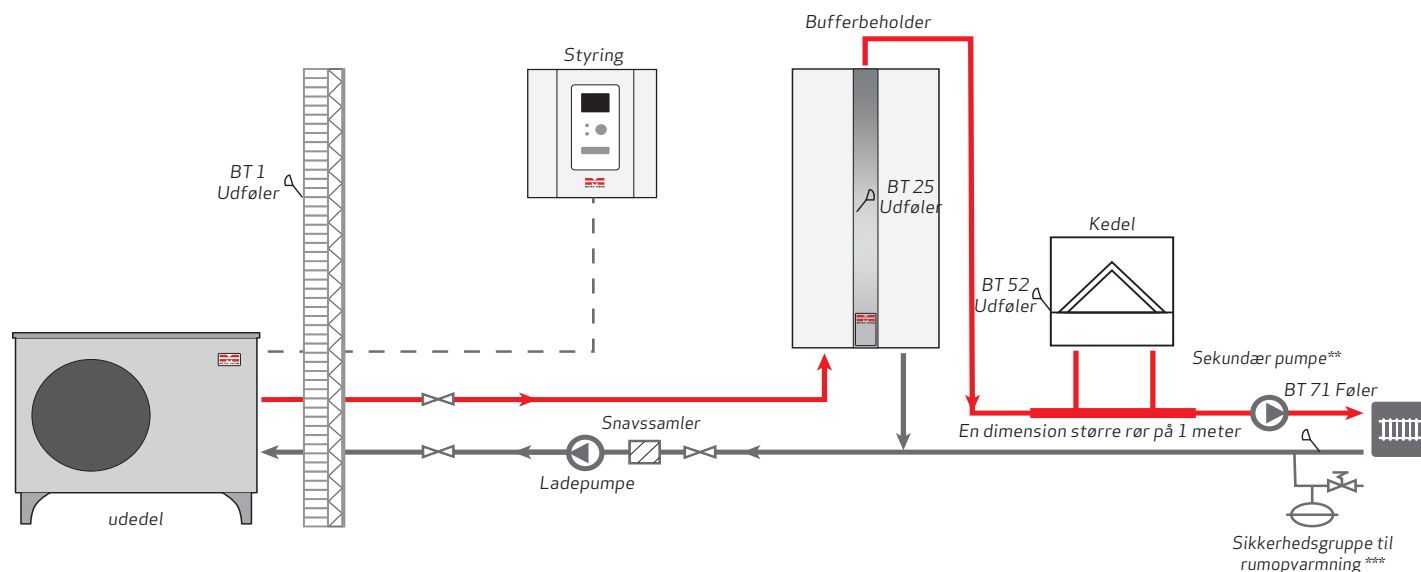

Uddele, bufferbeholder og kedel som elpatron

Installationsdel	Produkt	VVS-nr.	Varenummer
Udedel	METROAIR I8	346632008	0150259630
	METROAIR I12	346632012	0150259631
	METROAIR I12 enkeltfase	346632022	0150259634
	METROAIR I16	346632016	0150259632
	METROAIR F6	346642106	0150259621
	METROAIR F8	346642108	0150259622
	METROAIR F12	346642112	0150259623
Bufferbeholder	METRO Bufferbeholder model 60 S (til dødt vand)	371997306	0146221602
	METRO Bufferbeholder model 110 S (til dødt vand)	371997311	0146441603
Styring	METROAIR S20	346630820	0150209601
	METROAIR S40	346630840	0150409601
Ladepumpe	UPM 11-25/65 (Til METROAIR F6, 8 og 12, I8 og 12)	346642865	0753698999
	UPM 11-25/75 (Til METROAIR I16 og 20)	346630875	0753699999
Varmtvandsstyring	VST 11 (maks. effekt 15 kW)	346639140	0753641999
	VST 20 (maks. effekt 40 kW)	346639141	0160209601
Kondensrør	Kondensrør KVR 10-10 (1 m) til METROAIR I	346642951	0753705999
	Kondensrør KVR 10-30 (3 m) til METROAIR I	346642952	0753707999
	Kondensrør KVR 10-10 (1 m) til METROAIR F	346642800	0753695999
	Kondensrør KVR 10-30 (3 m) til METROAIR F	346642825	0753696999
	Kondensrør KVR 10-60 (6 m) til METROAIR F	346642855	0753697999
Tilbehør	Føler BT 1 / BT 25 / BT 50 / BT 52 / BT 71	-	0753708050

**Sekundær pumpe dimensioneres efter den pågældende installation.

***Husk at sikkerhedsgrupperne ikke er inkluderet i køb af produkter