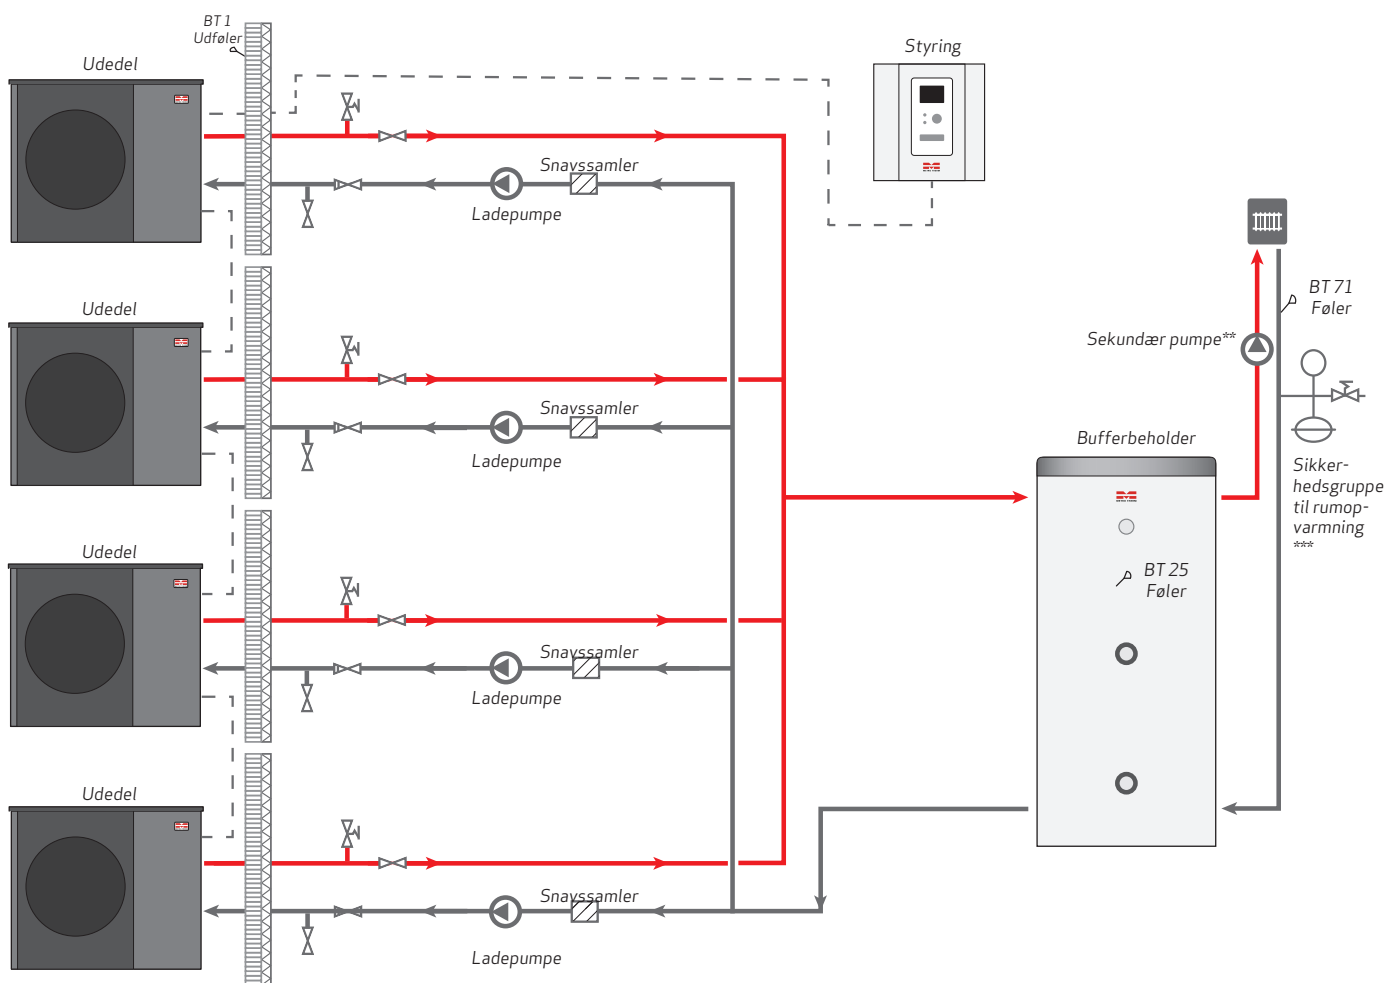

Kaskade med 4 uddele og bufferbeholder

Installationsdel	Produkt	VVS-nr.	Varenummer
Udedel	METROAIR I16	346632016	0150259632
	METROAIR I20	346632020	0150259633
Bufferbeholder	METRO Bufferbeholder model 500	371997049	0145001400
Styring	METROAIR S40	346630840	0150409601
Ladepumpe	UPM 11-25/75	346630875	0753699999
Elpatron	METRO ELK 9	346639909	0753551999
Elvarmelegeme	9 kW elvarmelegeme (METROAIR 300/200)	346642910	0750106999
	Koblingsboks med termostat	346642900	0753700999
	HR 10 Hjælperelæ	346642920	0753638999
Kondensrør	Kondensrør KVR 10-10 (1 m) til METROAIR I	346642951	0753705999
	Kondensrør KVR 10-30 (3 m) til METROAIR I	346642952	0753707999
Tilbehør	Føler BT 1/ BT 6/ BT 7/ BT 25/ BT 63/ BT 71	-	0753708050

**Sekundær pumpe dimensioneres efter den pågældende installation.

***Husk at sikkerhedsgrupperne ikke er inkluderet i køb af produkter