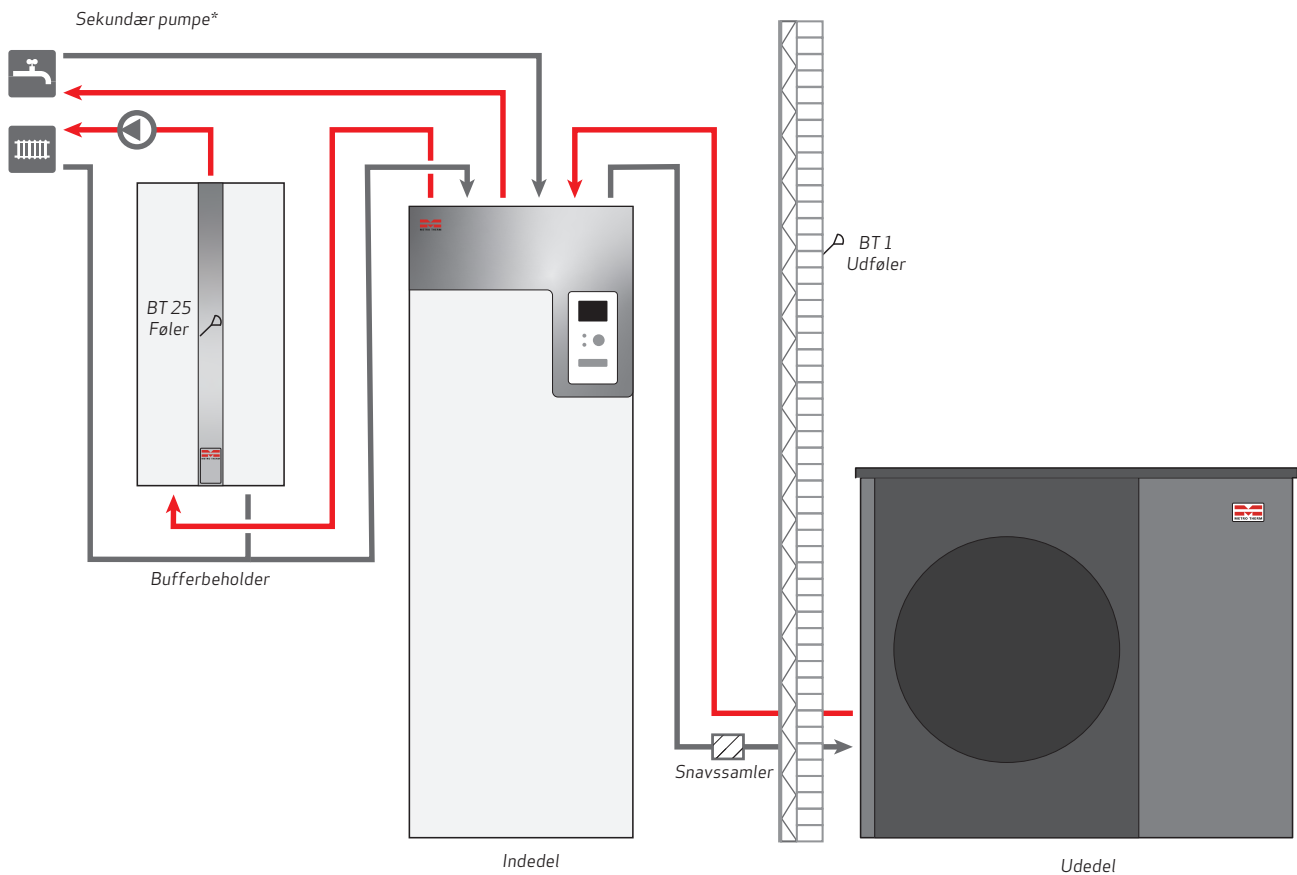

METROAIR I og METROAIR 330 med ekstra bufferbeholder

Installationsdel	Produkt	VVS-nr.	Varenummer
Udedel	METROAIR I16	346632016	0150259632
Indedel	METROAIR 330	346634330	0153001605
Bufferbeholder	METRO Bufferbeholder model 110 S (til dødt vand)	371997311	0146441603
Kondensrør	Kondensrør KVR 10-10 (1 meter) til METROAIR I	346642951	0753705999
	Kondensrør KVR 10-30 (3 meter) til METROAIR I	346642952	0753707999
Tilbehør	Føler BT 6 / BT 7 / BT 25 / BT 63	-	0753708050

* Sekundær pumpe dimensioneres efter den pågældende installation. Benyt f.eks. METRO kit-sæt til varmepumper.