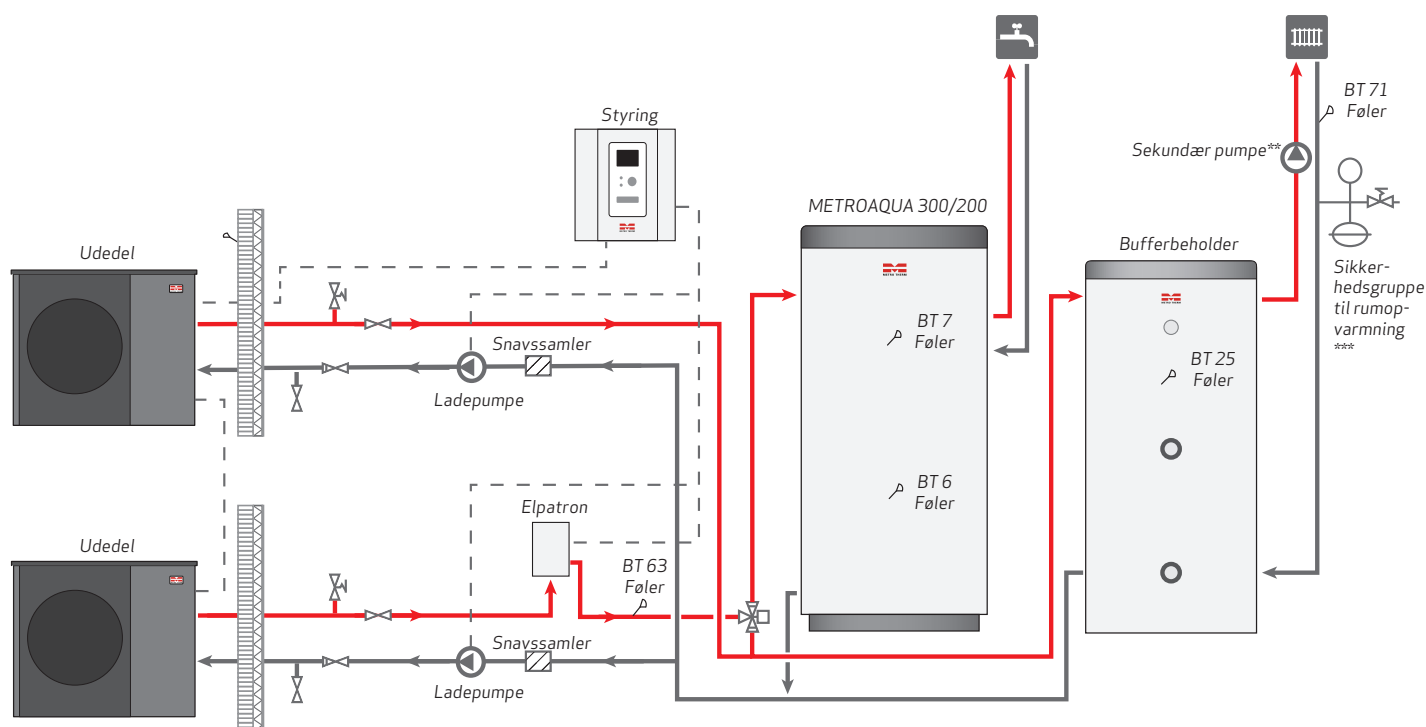

Husk at kondensisolere rørende mellem ude og indedel.

**Pumpen skal dimensioneres efter den pågældende installation.

***Husk at sikkerhedsgrupperne ikke er inkluderet i køb af produkter

Kaskade med 2 uddele, METROAQUA 300/200 og bufferbeholder