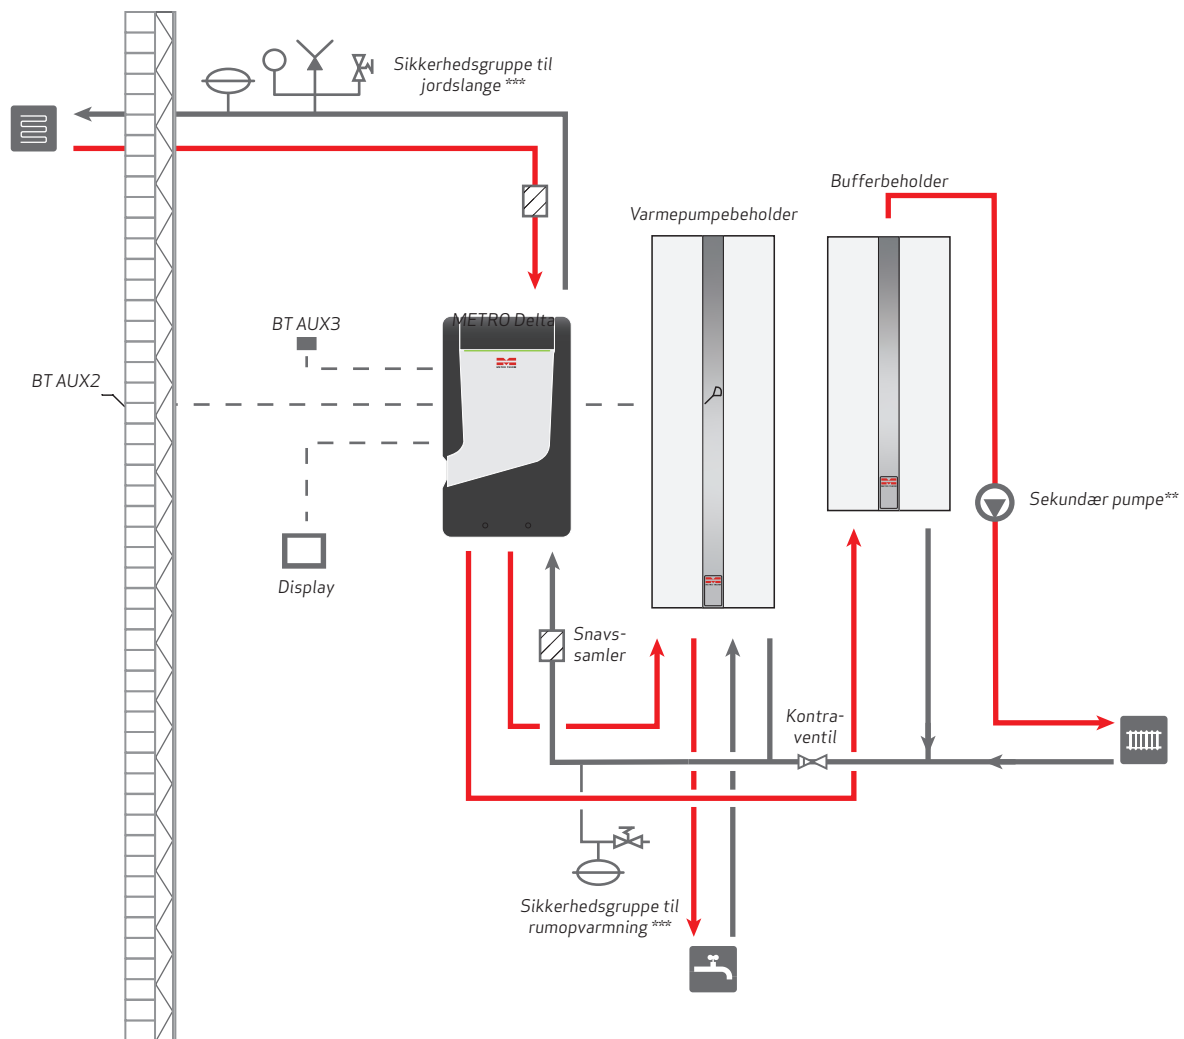

METRO DELTA PVT, JORDVARME, bufferbeholder og VP-beholder

Installationsdel	Produkt	VVS-nr.	Varenummer
Varmepumpe	METRO Delta P	346646104	0156622001
Varmepumpe-beholder	METRO Varmepumpebeholder model 160	346639238	0126051090
	METRO Varmepumpebeholder model 110	371981111	0126441090
Bufferbeholder	METRO Bufferbeholder model 60 S (til dødt vand)	371997306	0146221602
	METRO Bufferbeholder model 110 S (til dødt vand)	371997311	0146441603
	METRO Elvandvarmer model 30 (rør op)	345167400	0119101004
Tilbehør	Temperatur Føler BT AUX3	-	0153324999

Husk at kondensisolere rørende mellem ude og indedel.

**Pumpen skal dimensioneres efter den pågældende installation.

***Husk at sikkerhedsgrupperne ikke er inkluderet i køb af produkter