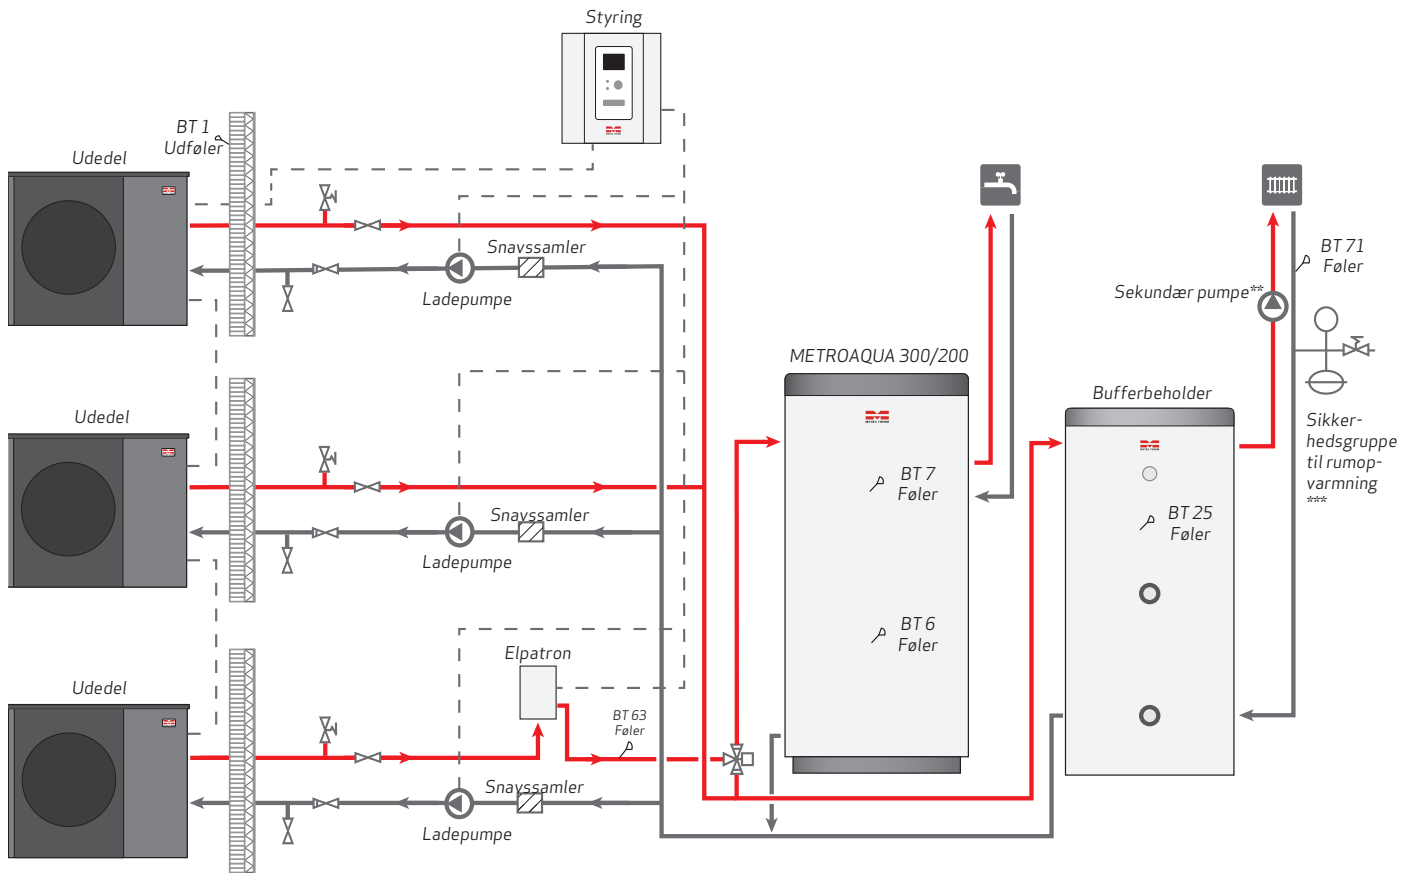

Kaskade med 3 uddele, METROAQUA 300/200 og bufferbeholder

Installationsdel	Produkt	VVS-nr.	Varenummer
Udedel	METROAIR I16	346632016	0150259632
	METROAIR I20	346632020	0150259633
Varmtvands-beholder	METROAQUA 300/200	346639130	0153001602
Bufferbeholder	METRO Bufferbeholder model 500	371997049	0145001400
Styring	METROAIR S40	346630840	0150409601
Ladepumpe	UPM 11-25/75	346630875	0753699999
Elpatron	METRO ELK 9	346639909	0753551999
Elvarmelegeme	9 kW elvarmelegeme (METROAIR 300/200)	346642910	0750106999
	Koblingsboks med termostat	346642900	0753700999
	HR 10 Hjælperelæ	346642920	0753638999
Kondensrør	Kondensrør KVR 10-10 (1 m) til METROAIR I	346642951	0753705999
	Kondensrør KVR 10-30 (3 m) til METROAIR I	346642952	0753707999
Tilbehør	Føler BT 6 / BT 7 / BT 25 / BT 63	-	0753708050

**Sekundær pumpe dimensioneres efter den pågældende installation.

***Husk at sikkerhedsgrupperne ikke er inkluderet i køb af produkter