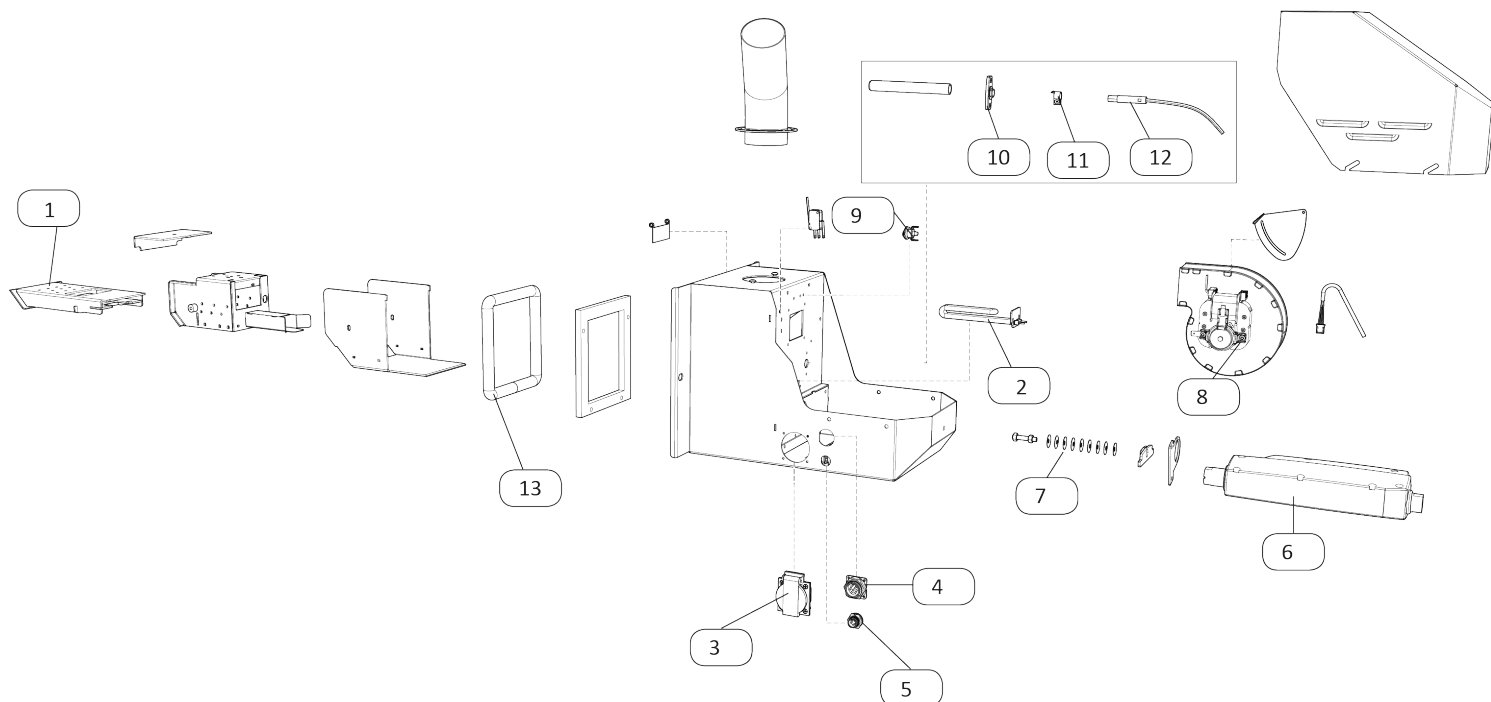

METROCOMPACT 12 brænderhoved

Brænderhovedet er et af de vigtigste elementer på et METROCOMPACT pillefyr. Herunder kan du se en liste over de reservedele, som vi forhandler gennem vores webshop. I hvert produktnavn i tabellen under illustrationen er der link til det respektive produkt.

Nr.	Beskrivelse	Varenummer
1	Rensemodul	759243999
2	Tændelement 425W/230V	759244999
3	230V stik til brænder	759201899
4	Hovedkabel med 7 ledere	759223999
5	Hovedkabel med 5 ledere	759224999
6	Elektrisk aktuator til brænder	759201999
7	Skivesæt (5 stk) til aktuator og rensemodul	759226999
8	Blæser til brænder	759201599
9	Tilbagebrændingssikring	759242999
10	Flange til fotocelle	759201499
11	Låserring til fotocelle	759201399
12	Fotocelle LD80	759201299
13	Glassnor Ø18, L=0.6m	759202799