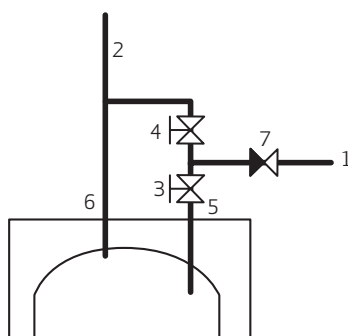

Pl-diagrammer

METRO THERM elvandvarmere model 5 til trykløs installation

Model 5 - Type 50E rør ned

1. Vandtilgang
2. Udløbstud (overløb)
3. Håndtag, varmt vand
4. Håndtag koldt vand
5. Beholdertilgang 3/8"
6. Beholderafgang 3/8"
7. Kontraventil

Bemærk: Pakgarn frarådes - benyt i stedet pakning.

Type	Liter	kW	Volt	Sikringsstørrelse (A)	Vægt, kg	Energiklasse	VVS nr.	METRO nr.
50E rør ned	5	2,2	230	1 x 10	4	A	345152330	111501009

Model 5 - Type 55E rør op

1. Vandtilgang
2. Udløbstud (overløb)
3. Håndtag, varmt vand
4. Håndtag koldt vand
5. Beholdertilgang 3/8"
6. Beholderafgang 3/8"
7. Kontraventil

Bemærk: Pakgarn frarådes - benyt i stedet pakning.

Type	Liter	kW	Volt	Sikringsstørrelse (A)	Vægt, kg	Energiklasse	VVS nr.	METRO nr.
55E rør op	5	2,2	230	1 x 10	4	A	345153330	111551009