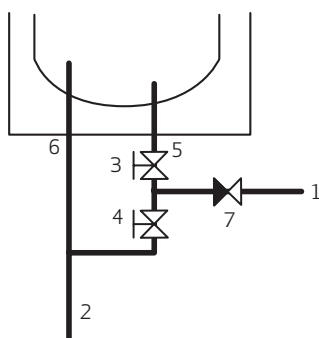

Pl-diagrammer

METRO THERM elvandvarmere model 5 til trykløs installation

Model 5 - Type 50E rør ned

1. Vandtilgang
2. Udløbstud (overløb)
3. Håndtag, varmt vand
4. Håndtag koldt vand
5. Beholdertilgang 3/8"
6. Beholderafgang 3/8"
7. Kontraventil

Bemærk: Pakgarn frarådes - benyt i stedet pakning.

Type	Liter	kW	Volt	Sikringsstørrelse (A)	Vægt, kg	Energiklasse	VVS nr.	METRO nr.
50E rør ned	5	2,2	230	1 x 10	4	A	345152330	111501009

Model 5 - Type 55E rør op

1. Vandtilgang
2. Udløbstud (overløb)
3. Håndtag, varmt vand
4. Håndtag koldt vand
5. Beholdertilgang 3/8"
6. Beholderafgang 3/8"
7. Kontraventil

Bemærk: Pakgarn frarådes - benyt i stedet pakning.

Type	Liter	kW	Volt	Sikringsstørrelse (A)	Vægt, kg	Energiklasse	VVS nr.	METRO nr.
55E rør op	5	2,2	230	1 x 10	4	A	345153330	111551009