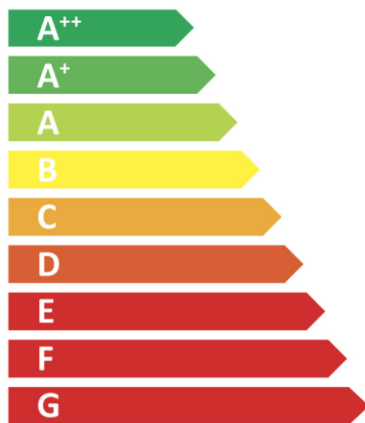

**ENERG**  
енергия · ενέργεια

Y IJA  
IE IA

METRO THERM A/S

7000  
117075009

 55°C

**D**

- dB

**7,5 kW**